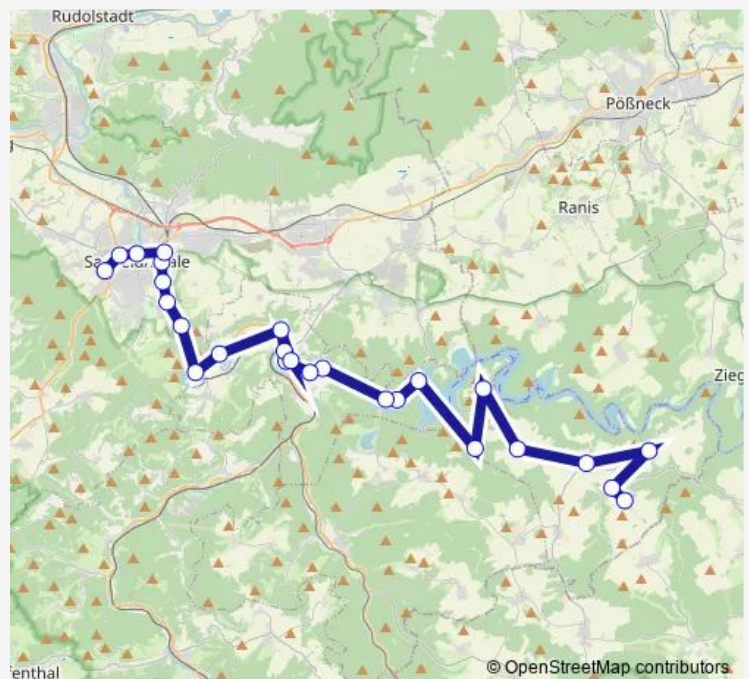

Kaulsdorf, Blaue Brücke

Kaulsdorf, Einkaufsmarkt

Kaulsdorf, Ort

Route schedule

Altenbeuthen — Kaulsdorf, Ort

Monday 13:18-15:49

Tuesday 13:18-15:49

Wednesday 13:18-15:49

Thursday 13:18-15:49

Friday 13:18-15:49

Saturday —

Sunday —

Route info

Direction: Altenbeuthen

Stops: 15

Trip Duration: 0 hour 49 min

ienthal

© OpenStreetMap contributors

546

BusMaps

Direction

Neuenbeuthen, Ort — Saalfeld, Krankenhaus

26 stops

[Open route schedule](#)

Neuenbeuthen, Ort

Neuenbeuthen Jugendherberge

Altenbeuthen

Drognitz

Reitzengeschwenda

Neidenberga

Lothramühle

Hohenwarte, Sperrmauer