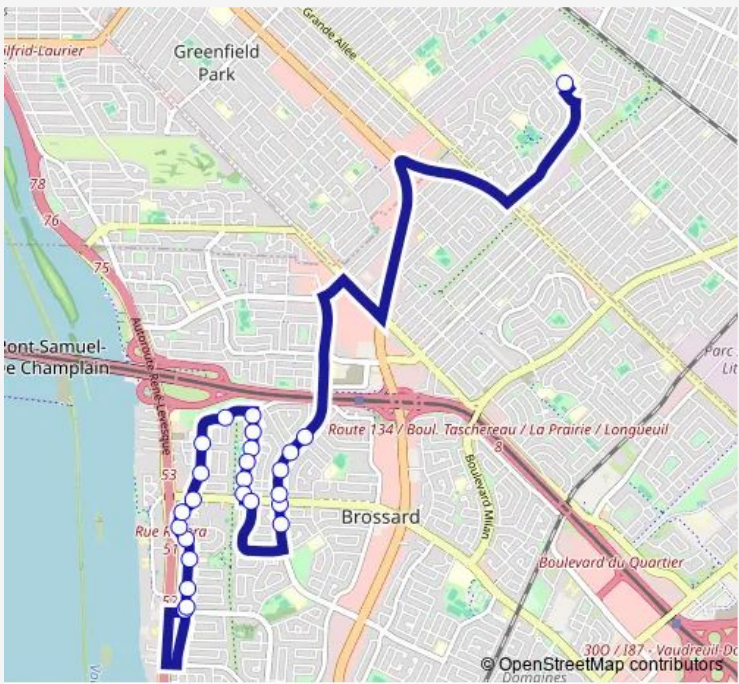

Bus 546 École Centennial

[Go to website](#)

Direction
 av. Stravinski et boul. Rivard — Ecole Secondaire Centennial Regional High School

25 stops

[Open route schedule](#)

- av. Stravinski et boul. Rivard
- av. Stravinski et boul. Rivard
- av. Stravinski et croiss. Sabourin
- av. Stravinski et place Santerre
- av. Stravinski et av. Stravinski
- av. Stravinski et av. Strauss
- av. Stravinski et Schumann
- av. Stravinski et boul. de Rome
- av. Tisserand et place Thomas
- av. Tisserand et av. Thérèse
- av. Tisserand et croiss. Turgeon
- av. Trahan et place Trevi
- av. Trahan et Trudeau
- av. Trahan et Trottier
- av. Trahan et place Trahan
- av. Trahan et Trudeau
- av. Trahan et boul. de Rome
- boul. de Rome et av. Saguenay
- boul. Pelletier et civique 7985
- boul. Pelletier et boul. de Rome
- boul. Pelletier et Tardif

Route schedule
 av. Stravinski et boul. Rivard — Ecole Secondaire Centennial Regional High School

Monday	08:52
Tuesday	08:52
Wednesday	08:52
Thursday	08:52
Friday	08:52
Saturday	—
Sunday	—

Route info

Direction: av. Stravinski et boul. Rivard

Stops: 25

Trip Duration: 0 hour 33 min

boul. Pelletier et Passage piétonnier

boul. Pelletier et av. Touchette

boul. Pelletier et Tunisie

Ecole Secondaire Centennial Regional High School

Direction

Bellevue et Ecole Secondaire Centennial Regional High School — av. Stravinski et boul. Rivard

Monday 16:15

Tuesday 16:15

Wednesday 16:15

Thursday 16:15

Friday 16:15

Saturday —

Sunday —

Route info