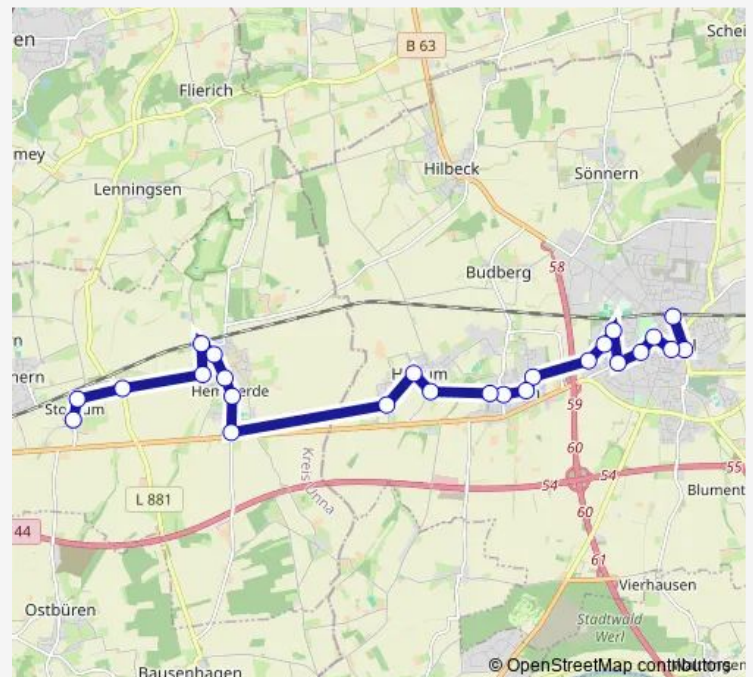

Werl, Markt

Werl, Kurpark

Werl, Krankenhaus

Werl, Unnaer Straße

Werl, Schulzentrum

Werl, Beringweg

Werl, Dahlienstraße

Büderich, Am Feldrain

Hemmerde, Hemmerder Wallgraben

Hemmerde, Heckenstr.

Hemmerde, Bahnhof

Route schedule

Werl, Bahnhof — Stockum, Hellweg

Monday 12:14-13:22

Tuesday 12:14-13:22

Wednesday 12:14-13:22

Thursday 12:14-13:22

Friday 12:14-13:22

Saturday —

Sunday —

Route info

Direction: Werl, Bahnhof

Stops: 25

Trip Duration: 0 hour 33 min

546 — Stockum - Hemmerde - Büderich - Werl

Hemmerde, Wannweg

Westhemmerde

Stockum, Schmiehoff

Stockum, Hellweg

Direction

Stockum, Hellweg — Werl, Bahnhof

23 stops