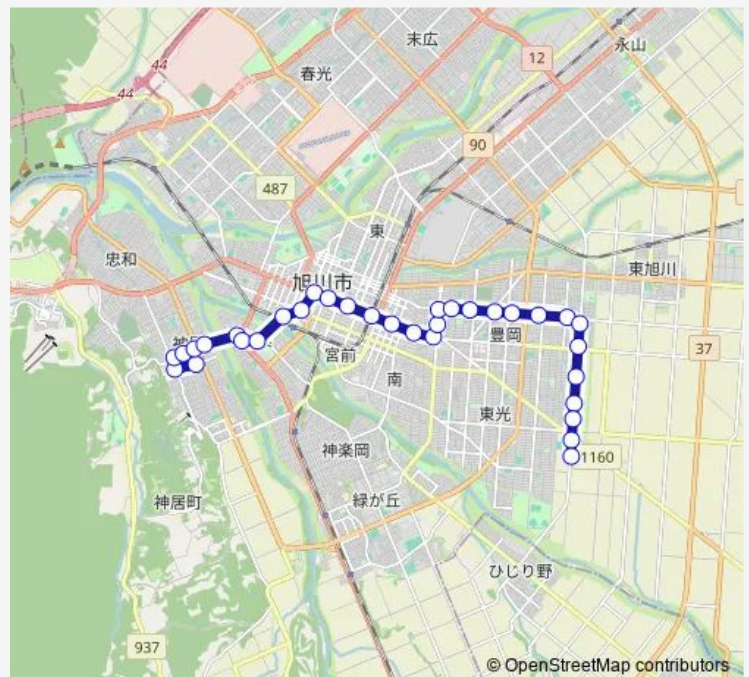

Saturday 06:58-20:25

Sunday 06:58-20:25

Route info

Direction: 神居 4 条 1 3 丁目

Stops: 33

Trip Duration: 1 hour 13 min

■ 93-豊岡・神居線

豊岡7条3丁目

東光7条10丁目

東郵便局前

共栄バスセンター

Direction

共栄バスセンター — 神居6条10丁目

32 stops

[Open route schedule](#)

共栄バスセンター