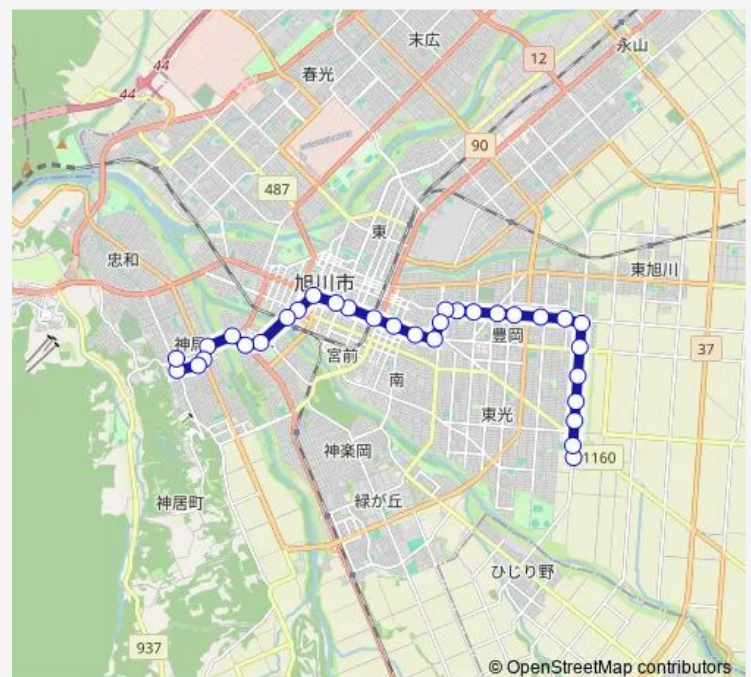

### Route schedule

神居 4 条 1 3 丁目 — 共栄バスセンター

Monday 07:05-20:25

Tuesday 07:05-20:25

Wednesday 07:05-20:25

Thursday 07:05-20:25

Friday 07:05-20:25

Saturday 06:58-20:25

### Route info

Direction: 神居 4 条 1 3 丁目

Stops: 33

Trip Duration: 1 hour 6 min

■ 93-豊岡・神居線

豊岡7条3丁目

豊岡8条5丁目

豊岡8条6丁目