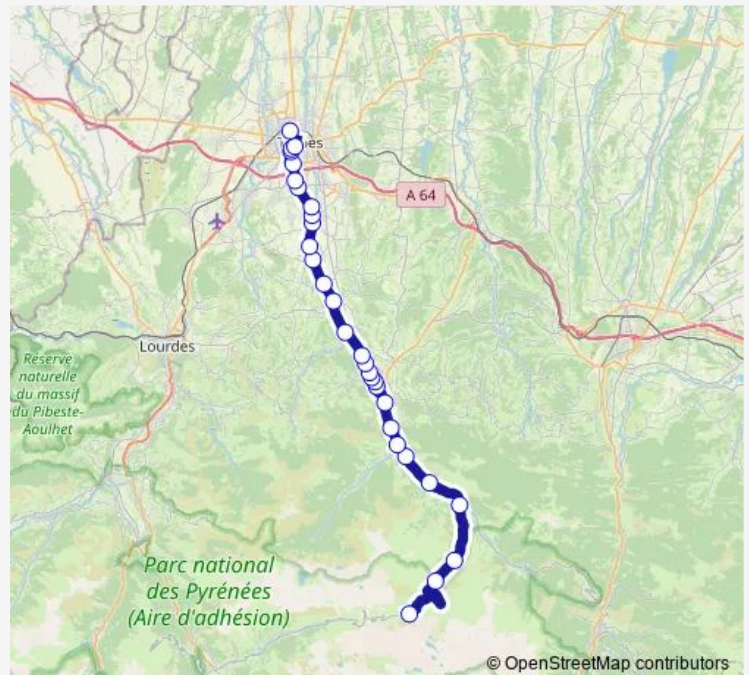

Wednesday 12:30

Thursday 18:30

Friday 18:30

Saturday —

Sunday —

Route info

Direction: TARBES - Gr Coubertin-Marie Curie

Stops: 21

Trip Duration: 0 hour 45 min

960 — Tarbes - Bagneres DE Bigorre - LA Mongie

Direction

TARBES - Gare SNCF — Bagnères-DE-Bigorre - Église

22 stops

[Open route schedule](#)

TARBES - Gare SNCF

TARBES - Allée Leclerc