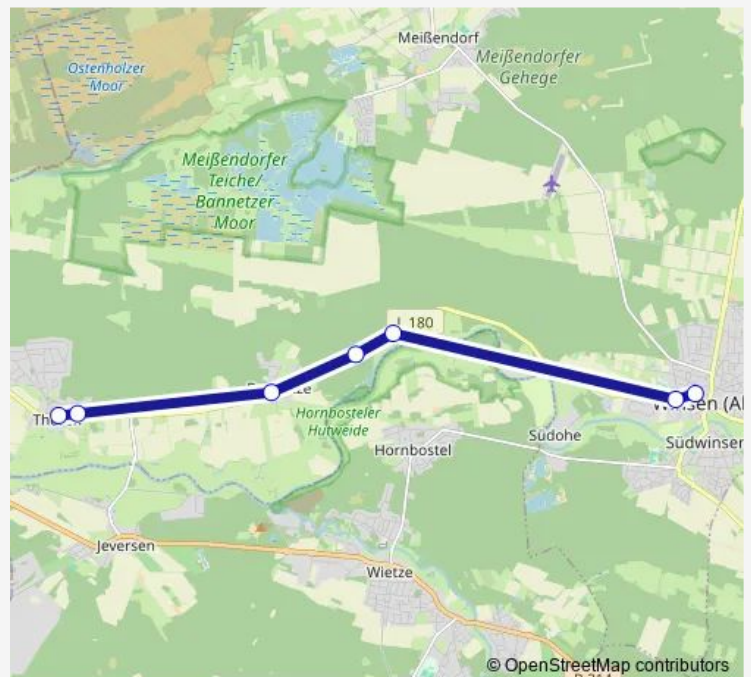

Direction

Winsen Küsterdamm — Thören Am Graben Nr. 28

7 stops

[Open route schedule](#)

Winsen Küsterdamm

Winsen Bannetzer Straße

Bannetze L180/Bostelberg

Bannetze Schleuse

Thursday 08:03-10:03

Friday 08:03-18:03

Saturday 13:03-17:03

Sunday 15:27-18:03

Route info

Direction: Winsen Küsterdamm

Stops: 7

Trip Duration: 0 hour 14 min

Direction

Thören Thören Ortsmitte — Winsen Küsterdamm

7 stops

[Open route schedule](#)

Thören Thören Ortsmitte

Thören Am Graben Nr. 28

Bannetze Bannetze

Bannetze Schleuse

Thursday 10:51

Friday 07:51-16:51

Saturday 10:51-14:51

Sunday 15:51-18:27

Route info

Direction: Thören Thören Ortsmitte

Stops: 7

Trip Duration: 0 hour 11 min