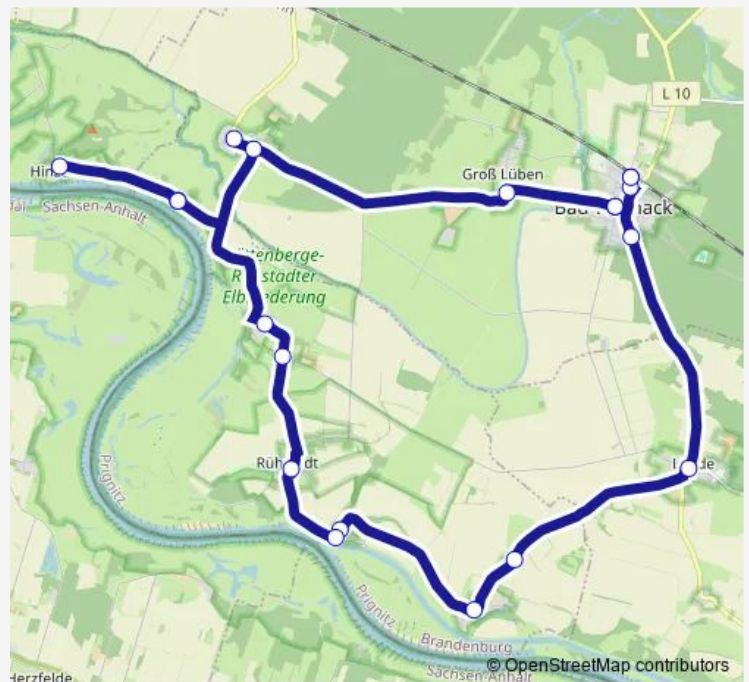

Friday 06:28-06:47

Saturday —

Sunday —

Route info

Direction: Abbendorf, Mitte

Stops: 14

Trip Duration: 0 hour 33 min

Direction

Bad Wilsnack, Bahnhof — Bad Wilsnack, Bahnhof

20 stops

[Open route schedule](#)

Bad Wilsnack, Bahnhof

Bad Wilsnack, Schule

Bad Wilsnack, Rathaus

Groß Lüben

Klein Lüben, Rastplatz

Klein Lüben, Dorf

Scharleuk

Hinzdorf

Scharleuk

Bälow, Gaststätte

Bälow, Ausbau

Rühstädt

Gnevsdorf, I

Sunday —

Route info

Direction: Klein Lüben, Dorf

Stops: 18

Trip Duration: 0 hour 48 min

Direction

Bad Wilsnack, Bahnhof — Roddan

8 stops