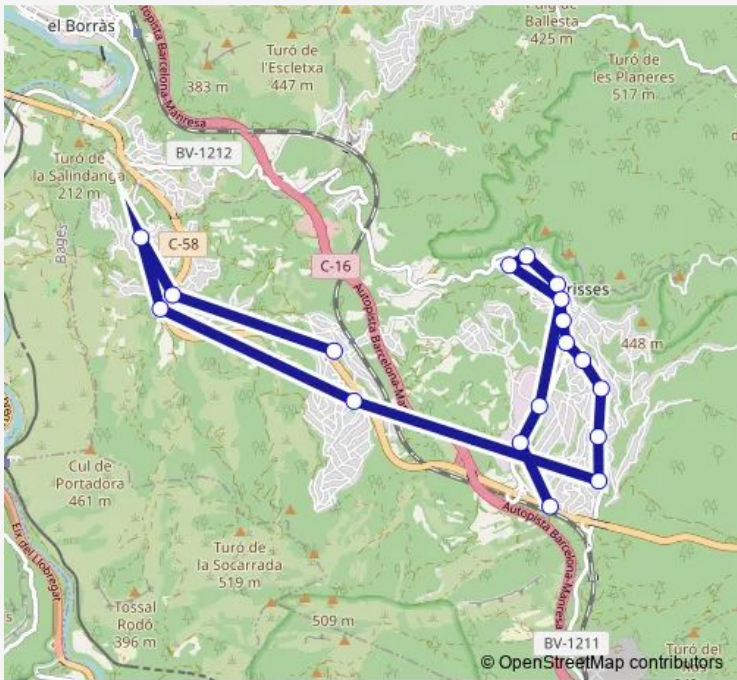

Bus L1746 (M5B) Vacarisses - Estació de Torreblanca

[Go to website](#)

Direction
 c. Hospitalet - Can Serra (c.Orquídiess - Estació) — Estació de Rodalies de Torreblanca

18 stops

[Open route schedule](#)

- c. Hospitalet - Can Serra (c.Orquídiess - Estació)
- urb. el Palà (Garden) - Camí de l'estació
- el Ventaiol (Poliesportiu)
- urb. Camí de la Creu - c. dels Torrents
- Can Serra (c. Calaf)
- ctra. Olesa - bda. Font de la Mercè
- ctra. Olesa - c. Esquirol
- ctra. Olesa - c. Turó Moliner
- ctra. Olesa - c. Moreneta
- ctra. Olesa - c. Barceloneta
- ctra. la Bauma - c. Llibertat
- CEIP Pau Casals - CAP Pau Casals
- ctra. la Bauma - c. Serrat
- Cementiri de Vacarisses
- ctra. la Bauma (Piscines)
- pol. ind. Can Torrella (c. Venècia)
- Can Torrella (av. Muriel Casals)
- Estació de Rodalies de Torreblanca

Route schedule
 c. Hospitalet - Can Serra (c.Orquídiess - Estació) — Estació de Rodalies de Torreblanca

Monday	06:15
Tuesday	06:15
Wednesday	06:15
Thursday	06:15
Friday	06:15
Saturday	—
Sunday	—

Route info
 Direction: c. Hospitalet - Can Serra (c.Orquídiess - Estació)
 Stops: 18
 Trip Duration: 0 hour 33 min

L1746 Bus time schedules and route maps are available in an offline PDF at busmaps.com. Use the busmaps.com website to see live bus times, train schedule or subway schedule, and step-by-step directions for all public transit in Viladecavalls

The schedule is provided in the local timezone. Times with "(+1)" indicate departures on the next day.

PDF file created on 2025-01-16

2024 BusMaps.com - All Rights Reserved