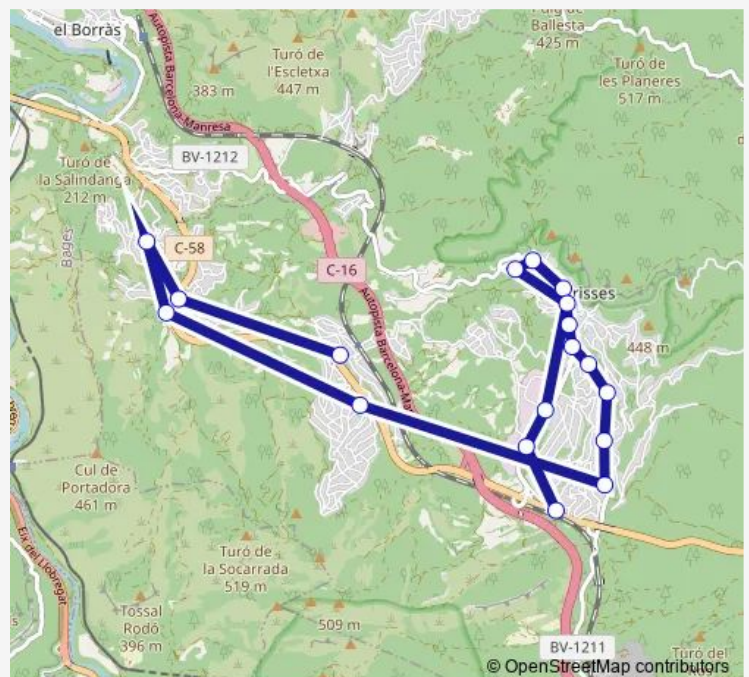

urb. el Palà (Garden) - Camí de l'estació

el Ventaiol (Poliesportiu)

urb. Camí de la Creu - c. dels Torrents

Can Serra (c. Calaf)

ctra. Olesa - bda. Font de la Mercè

ctra. Olesa - c. Esquirol

ctra. Olesa - c. Turó Moliner

ctra. Olesa - c. Moreneta

ctra. Olesa - c. Barceloneta

ctra. la Bauma - c. Llibertat

Ceip Pau Casals - CAP Pau Casals

ctra. la Bauma - c. Serrat

Cementiri de Vacarisses

ctra. la Bauma (Piscines)

pol. ind. Can Torrella (c. Venècia)

Thursday 06:15

Friday 06:15

Saturday —

Sunday —

Route info

Direction: c. Hospitalet - Can Serra (c.Orquídiess - Estació)

Stops: 18

Trip Duration: 0 hour 33 min

■ L1746 — (M5B) Vacarisses - Estació de Torreblanca

L1746 Bus time schedules and route maps are available in an offline PDF at busmaps.com. Use the busmaps.com website to see live bus times, train schedule or subway schedule, and step-by-step directions for all public transit in Viladecavalls