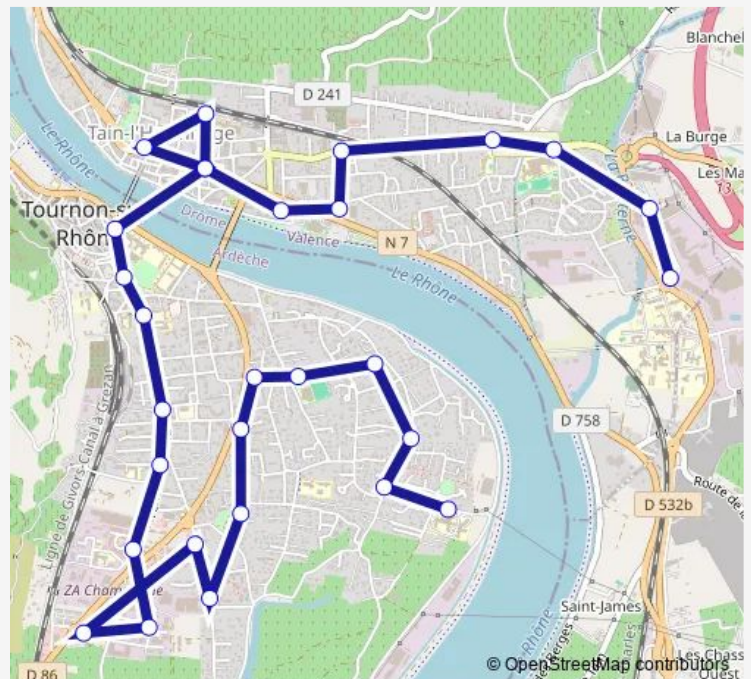

Bus Ligne 1 Ligne 1 Tournon SUD - Tain L'Hermitage LA Teppe

[Go to website](#)

Direction

TAIN L'HERMITAGE - LES LOTS/LA TEPPE —
TOURNON-SUR-RHÔNE - HOPITAL

29 stops

[Open route schedule](#)

- TAIN L'HERMITAGE - LES LOTS/LA TEPPE
- TAIN L'HERMITAGE - MAISONS DES VINS
- TAIN L'HERMITAGE - ZONE DES GRANDS CRUS
- TAIN L'HERMITAGE - JEAN MOULIN
- TAIN L'HERMITAGE - NADI/BOURRET
- TAIN L'HERMITAGE - RUE BOUCHET
- TAIN L'HERMITAGE - CHOCOLATERIE
- TAIN L'HERMITAGE - NADI/JAURES
- TAIN L'HERMITAGE - GARE SNCF
- TAIN L'HERMITAGE - PLACE TAUROBOLE
- TAIN L'HERMITAGE - NADI/JAURES
- TOURNON-SUR-RHÔNE - PASSERELLE SEGUIN
- TOURNON-SUR-RHÔNE - CARNOT/RAMPON
- TOURNON-SUR-RHÔNE - SACRE CŒUR
- TOURNON-SUR-RHÔNE - 8 MAI 1945
- TOURNON-SUR-RHÔNE - ROCHE DE FRANCE/8MAI 1945
- TOURNON-SUR-RHÔNE - CHAMPAGNE
- TOURNON-SUR-RHÔNE - AVENUE REPUBLIQUE
- TOURNON-SUR-RHÔNE - POLE MEDICAL
- TOURNON-SUR-RHÔNE - HELENE DE TOURNON

Route schedule

TAIN L'HERMITAGE - LES LOTS/LA TEPPE —
TOURNON-SUR-RHÔNE - HOPITAL

| | |
|-----------|-------------|
| Monday | — |
| Tuesday | — |
| Wednesday | — |
| Thursday | — |
| Friday | — |
| Saturday | 07:50-18:00 |
| Sunday | — |

Route info

Direction: TAIN L'HERMITAGE - LES LOTS/LA TEPPE

Stops: 29

Trip Duration: 0 hour 35 min

■ Ligne 1 — Ligne 1 Tournon SUD - Tain L'Hermitage LA Teppe

TOURNON-SUR-RHÔNE - LES GOULES

TOURNON-SUR-RHONE - RUE DU 18 JUIN 1940

Saturday 08:30-18:40

Sunday —

Route info

Direction: TOURNON-SUR-RHÔNE - HOPITAL

Stops: 30

Trip Duration: 0 hour 35 min

TAIN L'HERMITAGE - RUE BOUCHET

TAIN L'HERMITAGE - NADI/BOURRET