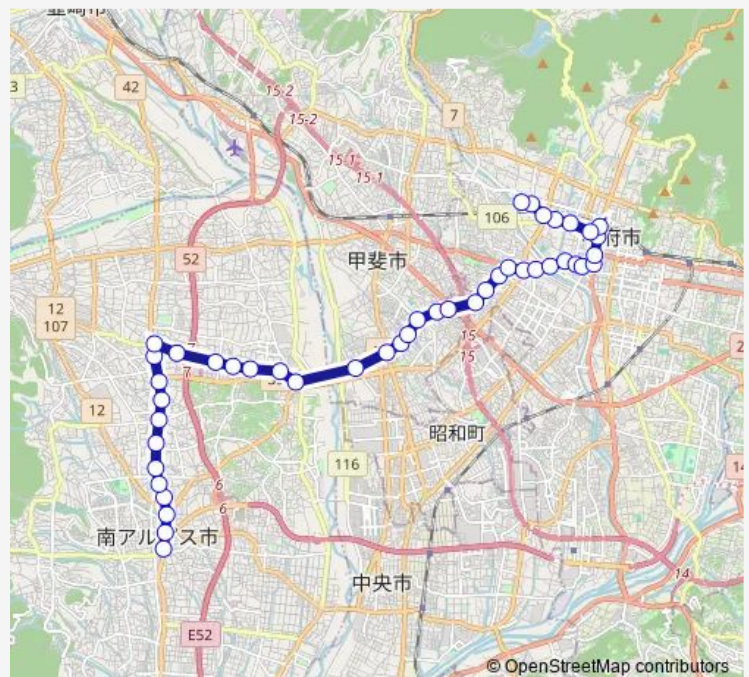

飯野

飯野上宿

三階

在家塚

徳洲会病院入口

西野

西野東

白根高校入口

Thursday 06:58-15:56

Friday 06:58-15:56

Saturday 06:58-15:56

Sunday 06:58-15:56

Route info

Direction: 小笠原下仲町

Stops: 45

Trip Duration: 0 hour 55 min