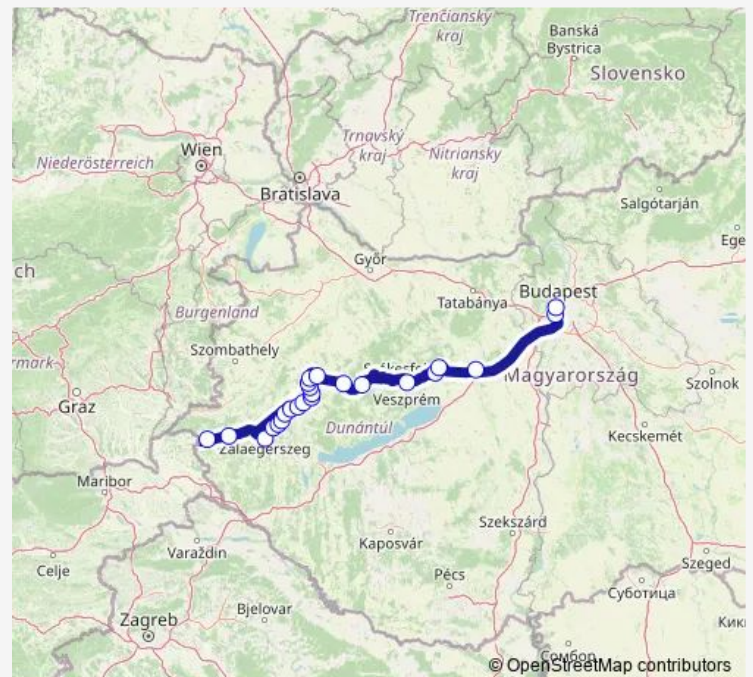

### Route schedule

Őriszentpéter — Budapest-Déli

Monday 12:58

Tuesday 12:58

Wednesday 12:58

Thursday 12:58

Friday 12:58

Saturday 12:58

### Route info

Direction: Őriszentpéter

Stops: 24

Trip Duration: 4 hour 31 min

■ 247 Citadella

BusMaps

Székesfehérvár

Kelenföld

## Route info

Direction: Óriszentpéter

Stops: 24

Trip Duration: 4 hour 31 min