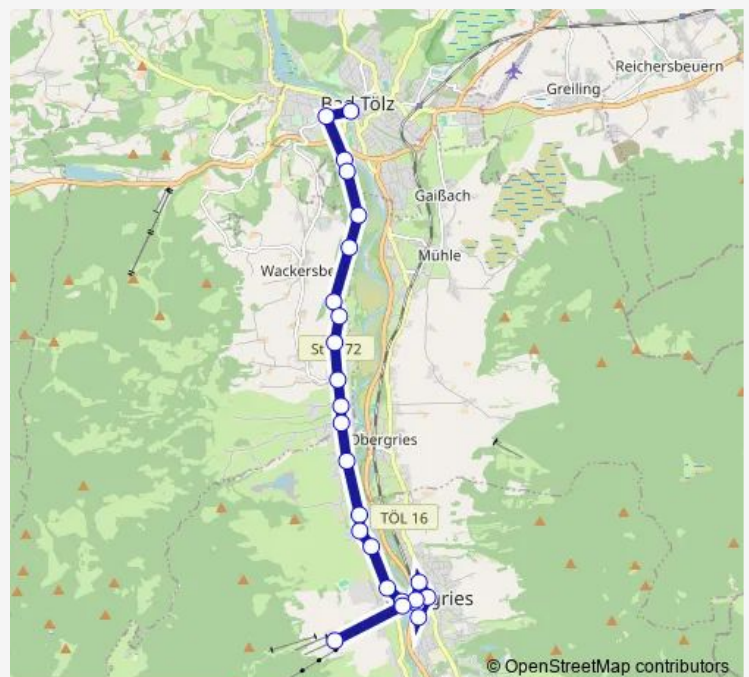

### Route schedule

Lenggries, Bahnhof — Bad Tölz, ZOB Isarkai

Monday 10:17

Tuesday 10:17

Wednesday 10:17

Thursday 10:17

Friday 10:17

Saturday 08:17-11:17

### Route info

Direction: Lenggries, Bahnhof

Stops: 24

Trip Duration: 0 hour 30 min

■ 364 — Bad Tölz - Wackersberg - Arzbach - Lenggries (- Brauneckbahn - Hohenburg) **BusMaps**

Bad Tölz, Manfredhof

Bad Tölz, Max-Höfler-Platz