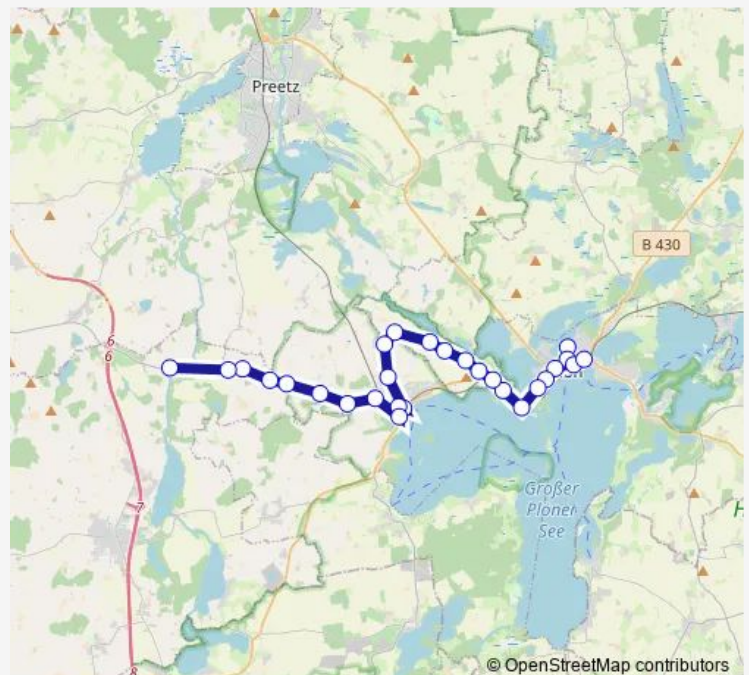

Plön Koppelsberg

Plön Spitzenort

Plön Ascheberger Straße

Plön Kreisverwaltung

Plön Stadtgraben/B430

Plön Schiffsthal

Plön Rodomstorschule

Plön ZOB/Bahnhof

### Route schedule

Ascheberg(Holst) Glasholz — Plön ZOB/Bahnhof

Monday 07:07

Tuesday 07:07

Wednesday 07:07

Thursday 07:07

Friday 07:07

Saturday —

### Route info

Direction: Ascheberg(Holst) Glasholz

Stops: 20

Trip Duration: 0 hour 28 min