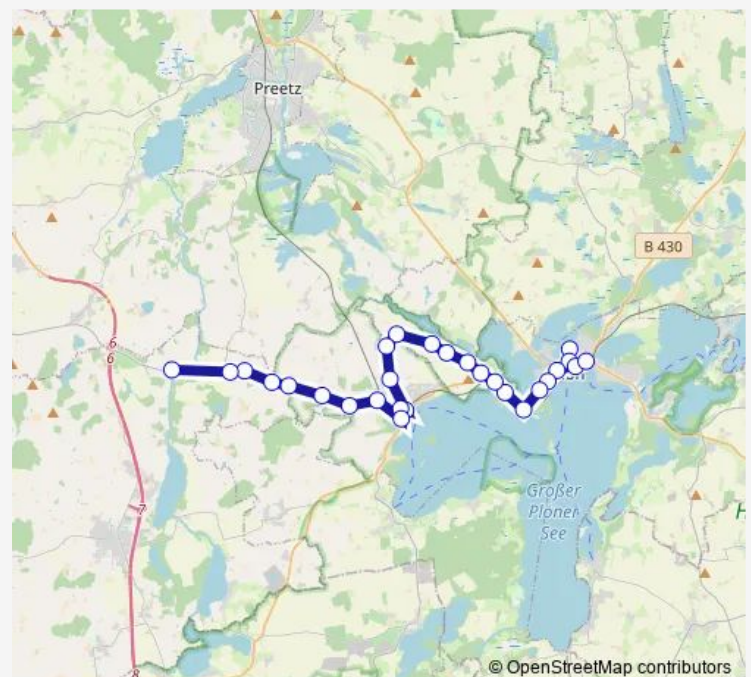

Saturday —

Sunday —

Route info

Direction: Plön Schiffsthal

Stops: 28

Trip Duration: 0 hour 41 min

Ascheberg(Holst) Glasholz

Ascheberg(Holst) Preetzer Redder