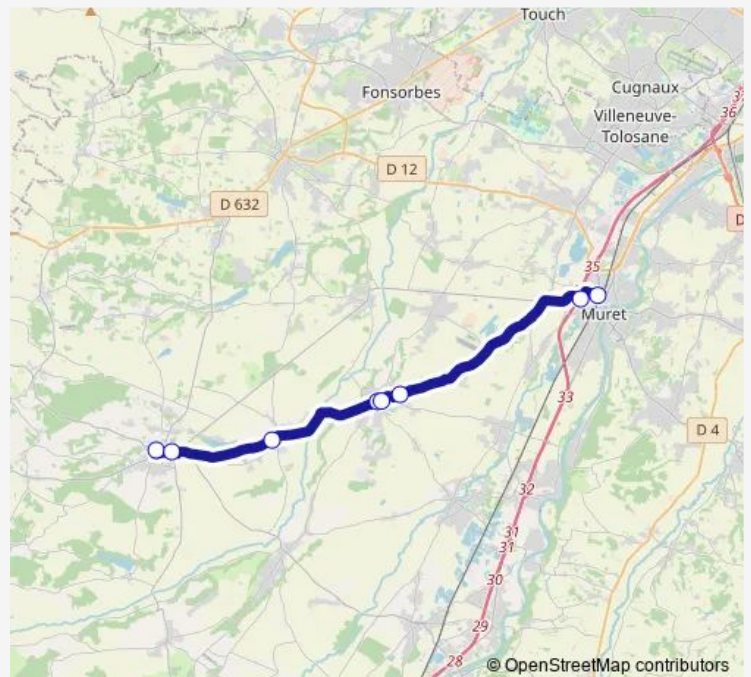

Bus 364 Rieumes - Lherm - Muret Sncf

[Go to website](#)

Direction

RIEUMES - Le Foirail — Muret - Gare Sncf - Cimetière

8 stops

[Open route schedule](#)

RIEUMES - Le Foirail

RIEUMES - Giratoire Vidal

POUCHARRAMET - Commanderie

Lherm - Cimetière

Lherm - Place de l'Église

Lherm - L'Orangerie

Muret - Peyramont

Muret - Gare Sncf - Cimetière

Route schedule

RIEUMES - Le Foirail — Muret - Gare Sncf - Cimetière

Monday 06:50-17:55

Tuesday 06:50-17:55

Wednesday 06:50-17:55

Thursday 06:50-17:55

Friday 06:50-17:55

Saturday 08:25-15:20

Sunday 08:25-15:30

Route info

Direction: RIEUMES - Le Foirail

Stops: 8

Trip Duration: 0 hour 30 min

364 — Rieumes - Lherm - Muret Sncf

Direction

Muret - Gare SnCF - Cimetière — RIEUMES - Le Foirail

8 stops

[Open route schedule](#)