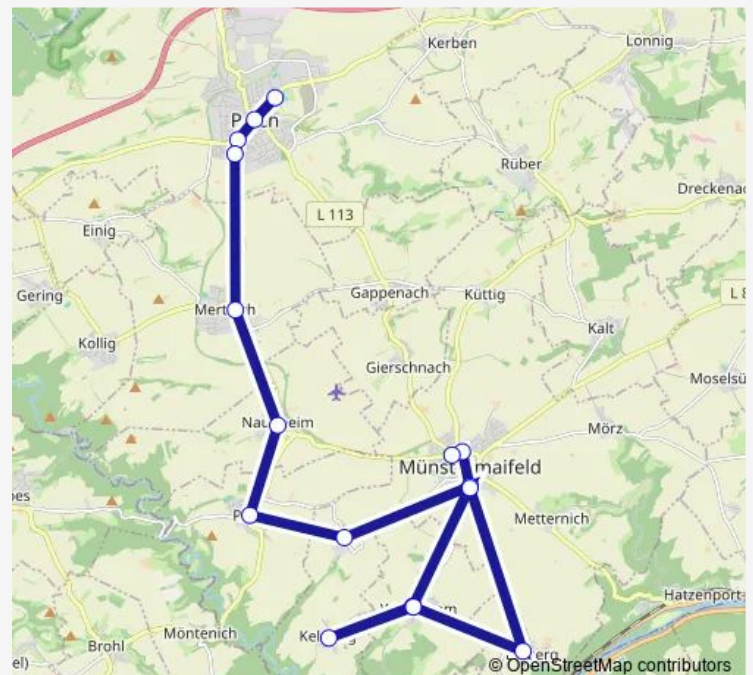

Münstermaifeld Lasserg Wierschemer Straße

Münstermaifeld Gymnasium

Münstermaifeld Stationenweg

Münstermaifeld Bahnhofstraße

### Route schedule

Polch Stadion — Münstermaifeld Bahnhofstraße

Monday —

Tuesday —

Wednesday —

Thursday —

Friday —

Saturday 07:36-20:36

### Route info

Direction: Polch Stadion

Stops: 16

Trip Duration: 0 hour 50 min

## Direction

Polch Stadion — Münstermaifeld Bahnhofstraße

16 stops

[Open route schedule](#)

Polch Stadion

Polch Markt

Polch Laßportstraße

Polch Anton-Bruckner-Straße