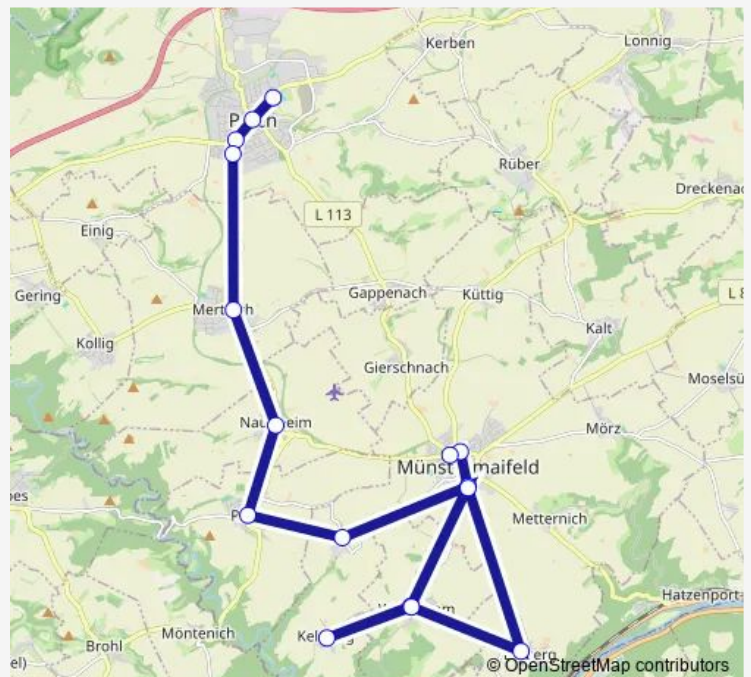

Münstermaifeld Lasserg Wierschemer Straße

Münstermaifeld Gymnasium

Münstermaifeld Stationenweg

Münstermaifeld Bahnhofstraße

Route schedule

Polch Stadion — Münstermaifeld Bahnhofstraße

Monday —

Tuesday —

Wednesday —

Thursday —

Friday —

Saturday 07:36-20:36

Sunday 09:36-20:36

Route info

Direction: Polch Stadion

Stops: 16

Trip Duration: 0 hour 50 min

Direction

Polch Stadion — Münstermaifeld Bahnhofstraße

16 stops

[Open route schedule](#)

Polch Stadion

Polch Markt

Polch Laßportstraße