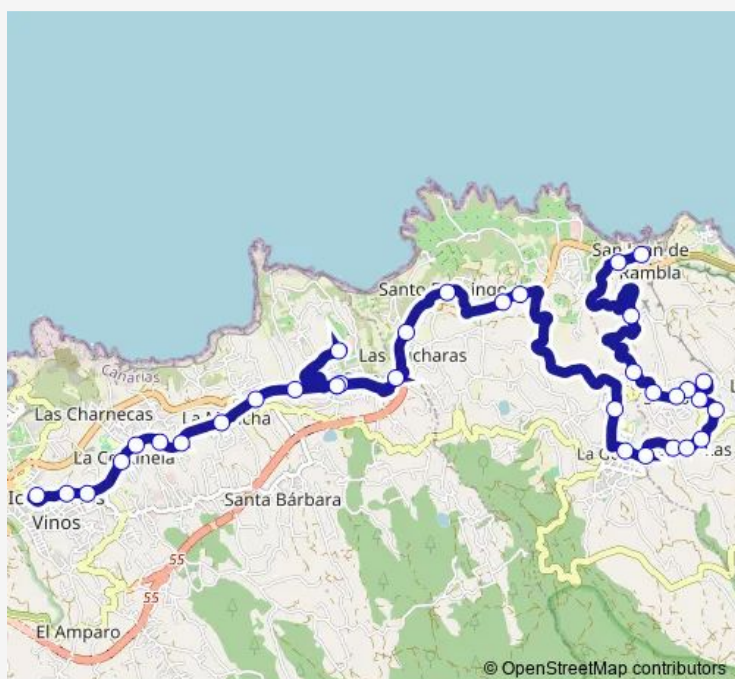

Santa Catalina

LOS Palomos

LA Marina (T)

Route schedule

IES LA Guancha (T) — LA Marina (T)

Monday	14:05
Tuesday	14:05
Wednesday	14:05
Thursday	14:05
Friday	14:05
Saturday	—
Sunday	—

Route info

Direction: IES LA Guancha (T)

Stops: 5

Trip Duration: 0 hour 7 min

364 — Icod ->Hospital DEL Norte->LA Guancha -> S. Juan DE LA Rambla ->Por SAN José

Direction

Estación Icod (T) — LA Marina (T)

35 stops

[Open route schedule](#)

Estación Icod (T)

LA Guancha (T)

Villa Nueva

Lomo Canelo

LA Patrona

EL Pinalete

EL Llanito Méndez

LOS Pablos

Hoya DE LOS Pablos (T)

Wednesday 07:30-07:35

Thursday 07:30-07:35

Friday 07:30-07:35

Saturday —

Sunday —

Route info

Direction: LA Marina

Stops: 39