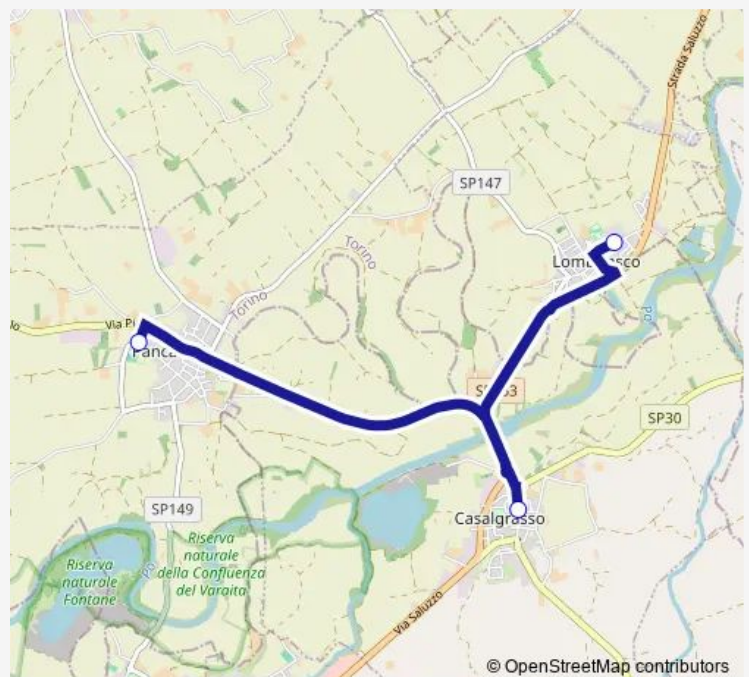

Carmagnola - VIA DEL Porto Angolo Corso Europa

Carmagnola - Viale Garibaldi - Scuole

Carmagnola - Stazione Ferroviaria - Piazza XXX Aprile

Carmagnola -VIA Valfre' 35

### Route schedule

Lombriasco - Istituto Salesiani — Carmagnola -VIA Valfre' 35

Monday	—
Tuesday	16:20
Wednesday	13:35
Thursday	—
Friday	13:35
Saturday	—
Sunday	—

### Route info

Direction: Lombriasco - Istituto Salesiani

Stops: 8

Trip Duration: 0 hour 20 min

## Direction

Pancalieri - VIA RE Umberto 106 — Carmagnola -VIA Valfre' 35

10 stops

[Open route schedule](#)

Pancalieri - VIA RE Umberto 106

Lombriasco - Istituto Salesiani

Casalgrasso - Circonvallazione

Casalgrasso