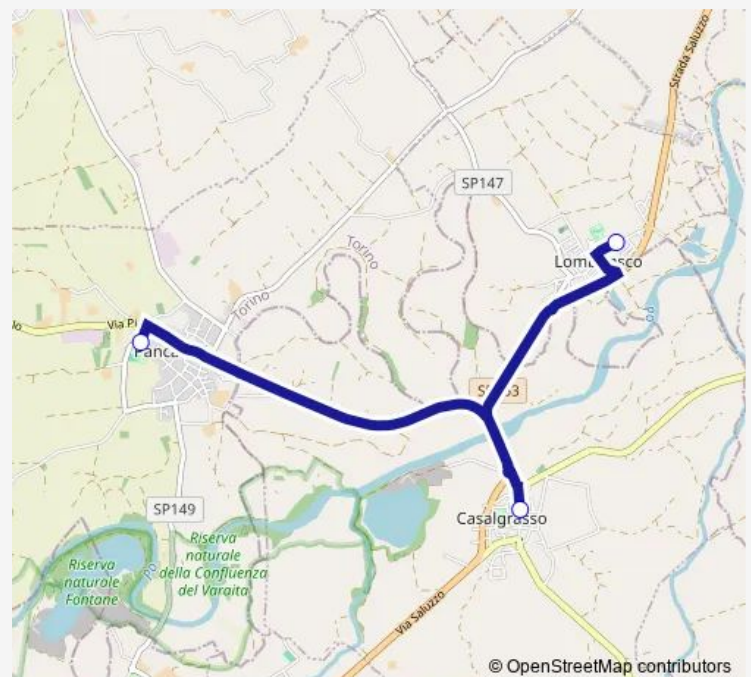

Bus 364 Lombriasco-Carmagnola

[Go to website](#)**Direction**PANCALIERI - VIA RE UMBERTO 106 — LOMBRIASCO
- ISTITUTO SALESIANI

3 stops

[Open route schedule](#)

PANCALIERI - VIA RE UMBERTO 106

CASALGRASSO

LOMBRIASCO - ISTITUTO SALESIANI

Route schedulePANCALIERI - VIA RE UMBERTO 106 — LOMBRIASCO
- ISTITUTO SALESIANI

Monday	13:00
Tuesday	15:45
Wednesday	13:00
Thursday	—
Friday	13:00
Saturday	—
Sunday	—

Route info

Direction: PANCALIERI - VIA RE UMBERTO 106

Stops: 3

Trip Duration: 0 hour 15 min

■ 364 — Lombriasco-Carmagnola

Direction

LOMBRIASCO - ISTITUTO SALESIANI — CARMAGNOLA - VIA VALFRE', 35

8 stops

[Open route schedule](#)

LOMBRIASCO - ISTITUTO SALESIANI

CASALGRASSO - BIVIO

FRAZIONE MOTTA

SAN BERNARDO

CARMAGNOLA - VIA DEL PORTO ANGOLO CORSO EUROPA

CARMAGNOLA - VIALE GARIBALDI - SCUOLE

CARMAGNOLA - STAZIONE FERROVIARIA - PIAZZA XXX APRILE

CARMAGNOLA - VIA VALFRE', 35