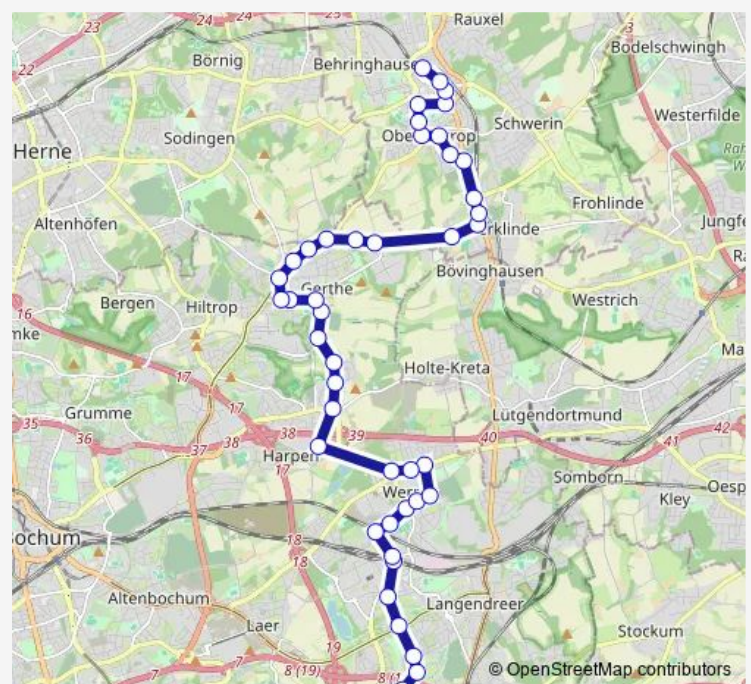

Bochum Heuweg

Route schedule

Castrop-Rauxel Münsterplatz — Bochum Sportplatz Papenholz

Monday 05:11-23:02

Tuesday 05:11-23:02

Wednesday 05:11-23:02

Thursday 05:11-23:02

Friday 05:11-23:02

Saturday 06:02-23:02

Sunday 09:02-22:02

Route info

Direction: Castrop-Rauxel Münsterplatz

Stops: 44

Trip Duration: 0 hour 59 min

Bochum Am Knick

Bochum Ecksee

Bochum Midgardweg

Bochum Bockholtstr.

Bochum Alte Werner Str.

Bochum Ruhr Park

Bochum Auf dem Sporkel

Bochum Werner Str.

Bochum Werne Mitte

Bochum Heroldstr.

Bochum Im Breien

Bochum Werne Amt

Bochum Heinrich-Gustav-Str.

Bochum Auf den Scheffeln

Bochum Von-Waldthausen-Str.

BO Lgdr. West*103/A. d. Holln

Bochum Langendreer West

Bochum Mansfelder Str.