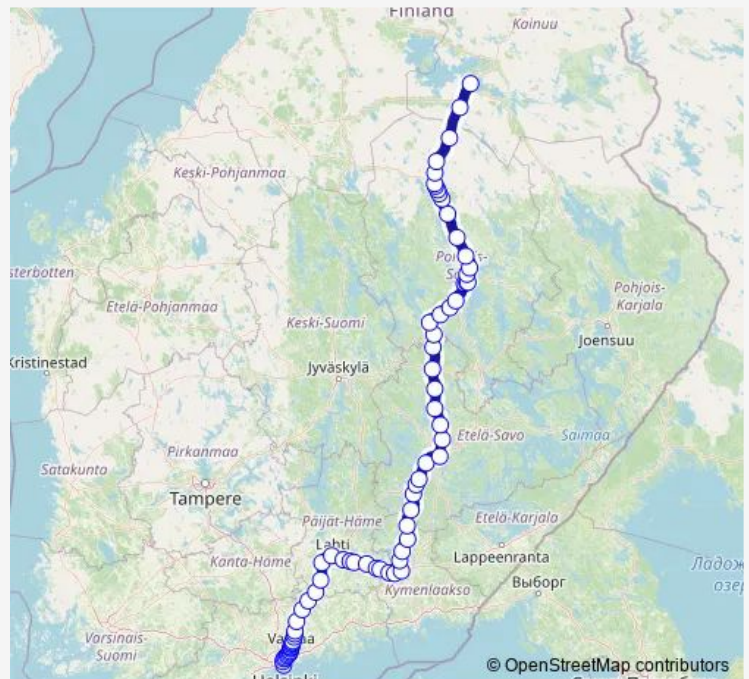

14:19

Sunday

14:19

Route info

Direction: Helsinki

Stops: 73

Trip Duration: 6 hour 13 min

■ IC 67 — Helsinki - Kajaani

© OpenStreetMap contributors
BusMaps

Sipilä

Henna

Hakosilta

Lahti

Villähde

Nastola

Uusikylä