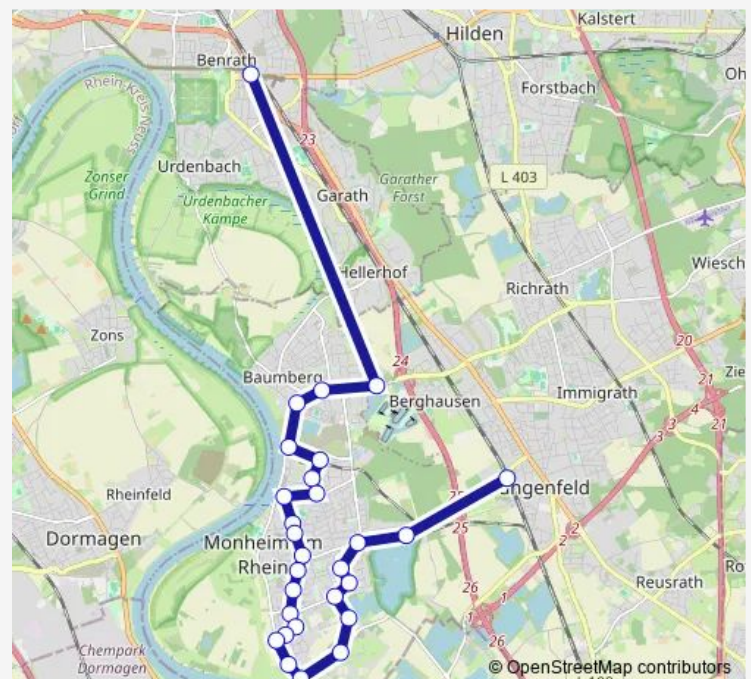

Monheim (Rhein), Markt

Monheim (Rhein), Kulturzentrum

Monheim (Rhein), Insterburger Straße

Monheim (Rhein), Albert-Einstein-Straße

Monheim (Rhein), Malbork-Platz

Monheim (Rhein), Königsberger Straße

Monheim (Rhein), Brückenschleeweg

### Route schedule

D-Benrath S — Langenfeld (Rheinl) S

Monday 05:16-20:16

Tuesday 05:16-20:16

Wednesday 05:16-20:16

Thursday 05:16-20:16

Friday 05:16-20:16

Saturday —

### Route info

Direction: D-Benrath S

Stops: 28

Trip Duration: 0 hour 43 min

■ SB59

Monheim, Bürgerwiese Monheim

Monheim (Rhein), Erich-Klausener-Str.

Monheim (Rhein), Mona Mare