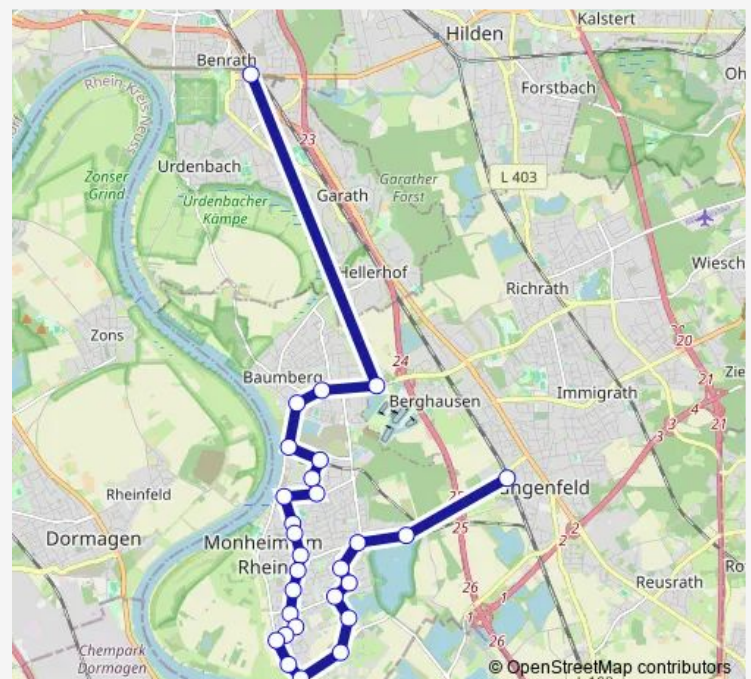

Monheim (Rhein), Markt

Monheim (Rhein), Kulturzentrum

Monheim (Rhein), Insterburger Straße

Monheim (Rhein), Albert-Einstein-Straße

Monheim (Rhein), Malbork-Platz

Monheim (Rhein), Königsberger Straße

Monheim (Rhein), Brückenschleeweg

### Route schedule

D-Benrath S — Langenfeld (Rhein) S

Monday 05:16-20:16

Tuesday 05:16-20:16

Wednesday 05:16-20:16

Thursday 05:16-20:16

Friday 05:16-20:16

Saturday —

### Route info

Direction: D-Benrath S

Stops: 28

Trip Duration: 0 hour 43 min

Sb59

BusMaps

Monheim, Bürgerwiese Monheim

Monheim (Rhein), Erich-Klausener-Str.