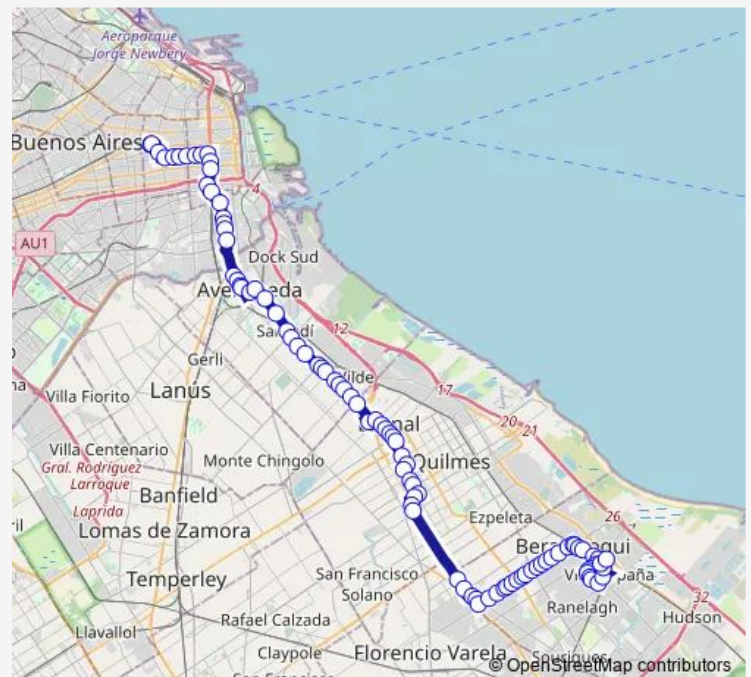

Calle 150 2645-2699

Avenida Doctor Luis Agote 3700-3798

Calle 28 4810

Calle 148 2612

Calle 148 2402-2500

Calle 148 2202-2266

Diagonal Lisandro DE LA Torre 2163

Diagonal Lisandro DE LA Torre 1646

Avenida 14_Calle 133

Avenida Rigolleau 3152-3200

Avenida Rigolleau 3002-3100

Route schedule

Calle 24 5012-5098 — 45 Ecuador

Monday 00:24-02:00⁺¹

Tuesday 00:24-02:00⁺¹

Wednesday 00:24-02:00⁺¹

Thursday 00:24-02:00⁺¹

Friday 00:24-02:00⁺¹

Saturday 00:24-02:00⁺¹

Sunday 00:24-02:00⁺¹

Route info

Direction: Calle 24 5012-5098

Stops: 99

Trip Duration: 1 hour 35 min

98d — Jnamba098

Avenida Rigolleau 2860

Avenida Rigolleau 2502-2600

Avenida Rigolleau 2116-2266

Avenida Rigolleau 1814

Avenida Rigolleau 1700-1728

Avenida Rigolleau 1602-1648

Avenida Rigolleau 1440