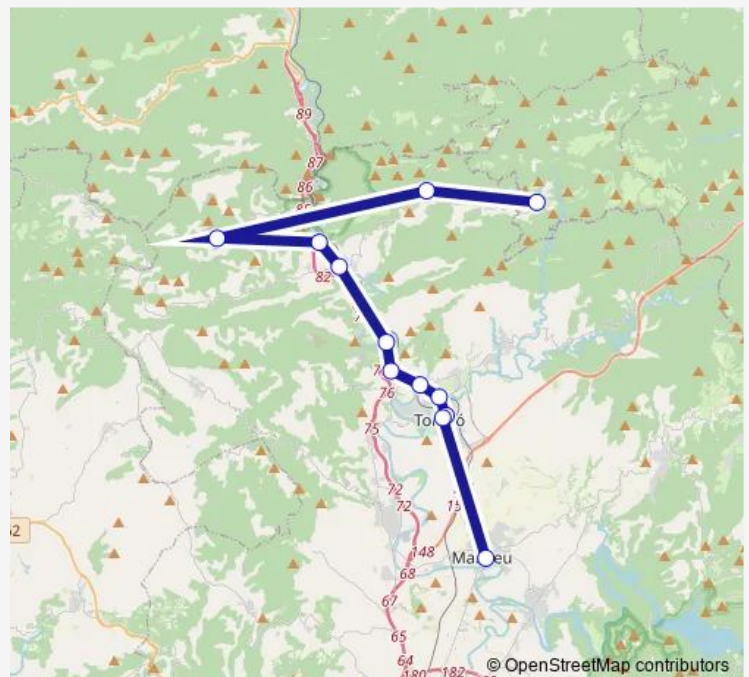

Bus L1224 (469 466) Montesquiu-St.Quirze Besora-Torelló

[Go to website](#)

Direction

plaça Germà Donat — plaça Bisaura parada bus

8 stops

[Open route schedule](#)

plaça Germà Donat

c. Enric Prat de la Riba (Mercat)

c. Jaume Balmes (pl. Sant Fortià)

IES Cirvianum (c. Rosa Sensat)

Colònia Vila-seca (A)

Borgonyà MB0610

cruïlla la Mambla

plaça Bisaura parada bus

Route schedule

plaça Germà Donat — plaça Bisaura parada bus

Monday	13:15
Tuesday	13:15
Wednesday	13:15
Thursday	13:15
Friday	13:15
Saturday	—
Sunday	—

Route info

Direction: plaça Germà Donat

Stops: 8

Trip Duration: 0 hour 24 min