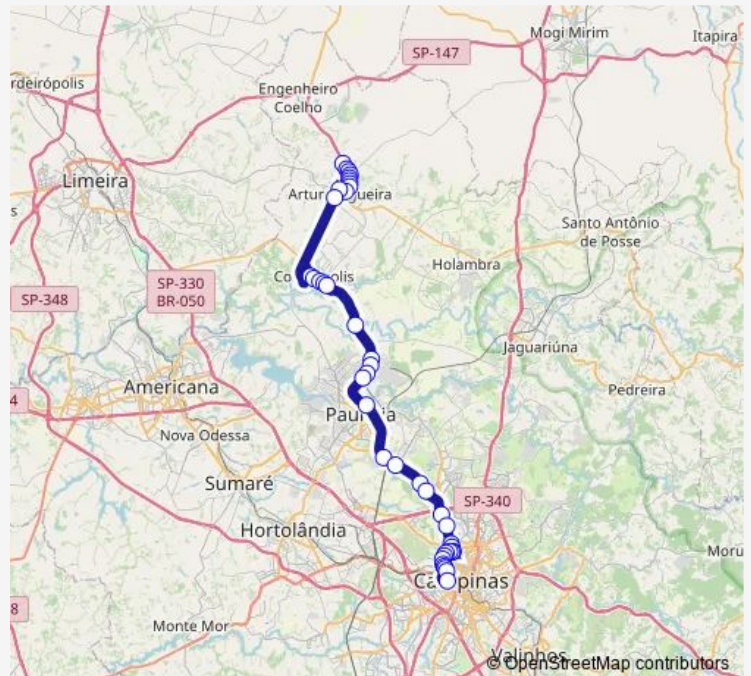

Terminal Rodoviario Orlando Arrivabene Junior - Artur Nogueira - Centro Artur Nogueira - SP 13160-000 Brasil

Rua Araras - Hospital Bom Samaritano - Jardim Blumenau Artur Nogueira - SP 13160-000 Brasil

Terminal Rodoviario de Cosmopolis - Centro Cosmopolis - SP 13150-000 Brasil

R. Dr. Campos Sales 295 - Centro Cosmopolis - SP 13150-000 Brasil

Route schedule

R. Ricardo Tagliari 1200 - Vista Alegre Artur Nogueira - SP 13160-000 Brasil — Terminal Metropolitano Prefeito Magalhaes Teixeira

Monday	05:00-20:00
Tuesday	05:00-20:00
Wednesday	05:00-20:00
Thursday	05:00-20:00
Friday	05:00-20:00
Saturday	05:00-20:00
Sunday	06:00-20:00

Route info

Direction: R. Ricardo Tagliari 1200 - Vista Alegre Artur Nogueira - SP 13160-000 Brasil

Stops: 41

Trip Duration: 1 hour 20 min

Rua Antonio Carlos Nogueira 1300 - Jardim Bela Vista
Cosmopolis - SP 13150-000 Brasil

Rua Antonio Carlos Nogueira 1654 - Jardim Bela Vista
Cosmopolis - SP 13150-000 Brasil