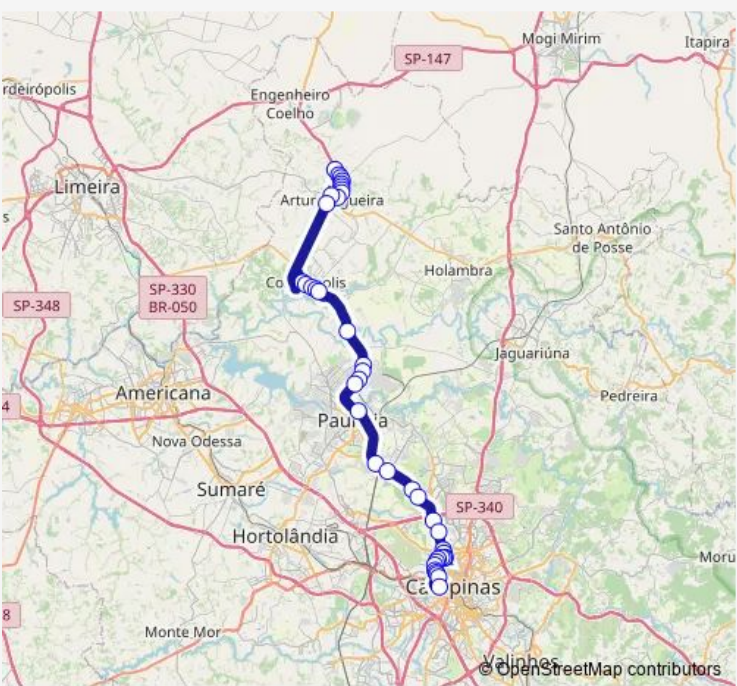

# Bus 606EX1 Artur Nogueira (Coracao Crianca) - Campinas (Terminal Metropolitano Prefeito Magalhaes Teixeira)

[Go to website](#)

**Direction**  
 R. Ricardo Tagliari 1200 - Vista Alegre Artur Nogueira - SP 13160-000 Brasil — Terminal Metropolitano Prefeito Magalhaes Teixeira

**Route schedule**  
 R. Ricardo Tagliari 1200 - Vista Alegre Artur Nogueira - SP 13160-000 Brasil — Terminal Metropolitano Prefeito Magalhaes Teixeira

Monday	05:00-20:00
Tuesday	05:00-20:00
Wednesday	05:00-20:00
Thursday	05:00-20:00
Friday	05:00-20:00
Saturday	05:00-20:00
Sunday	06:00-20:00

**Route info**

Direction: R. Ricardo Tagliari 1200 - Vista Alegre Artur Nogueira - SP 13160-000 Brasil

Stops: 41

Trip Duration: 1 hour 20 min

Rua Antonio Carlos Nogueira 1300 - Jardim Bela Vista  
Cosmopolis - SP 13150-000 Brasil

Rodovia Professor Zeferino Vaz 190 - Bonfim Paulinia - SP  
13140-000 Brasil

SP-332 km 1316 sul - Cascata Paulinia - SP 13140-141  
Brasil

Rodovia Professor Zeferino Vaz 121 - Bonfim Paulinia - SP  
13140-000 Brasil