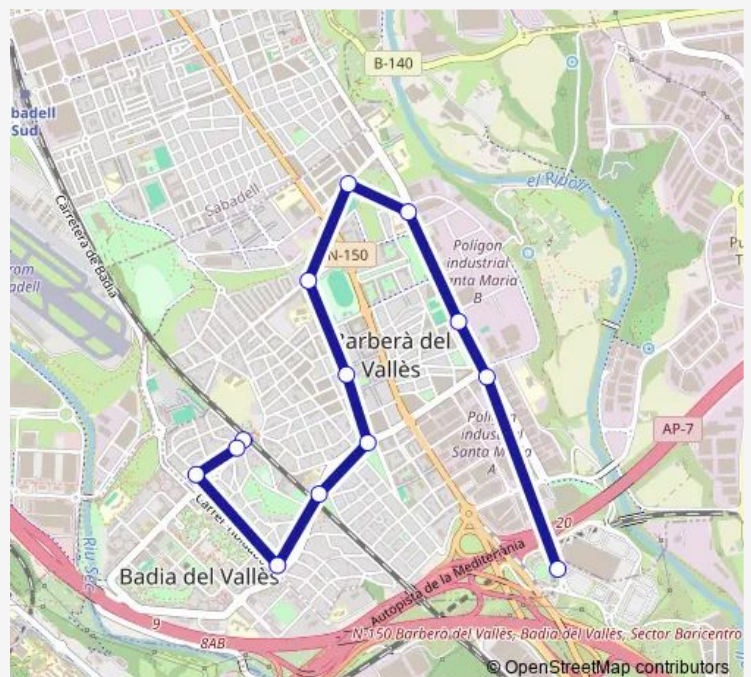

### Direction

pl. Espanya (Estació de Rodalies) — Baricentro

13 stops

[Open route schedule](#)

pl. Espanya (Estació de Rodalies)

c. Ebre - c. Aneto

c. Pirineus - c. Cadí

c. Pirineus - Glorieta d'Alió

pl. Josep Tarradellas (A)

rda. Santa Maria - rda. Indústria (A)

Baricentro

### Route schedule

pl. Espanya (Estació de Rodalies) — Baricentro

Monday —

Tuesday —

Wednesday —

Thursday —

Friday —

Saturday 08:15-22:00

### Route info

Direction: pl. Espanya (Estació de Rodalies)

Stops: 13

Trip Duration: 0 hour 25 min

■ L1008 — (LB1) Urbà de Barberà del Vallès