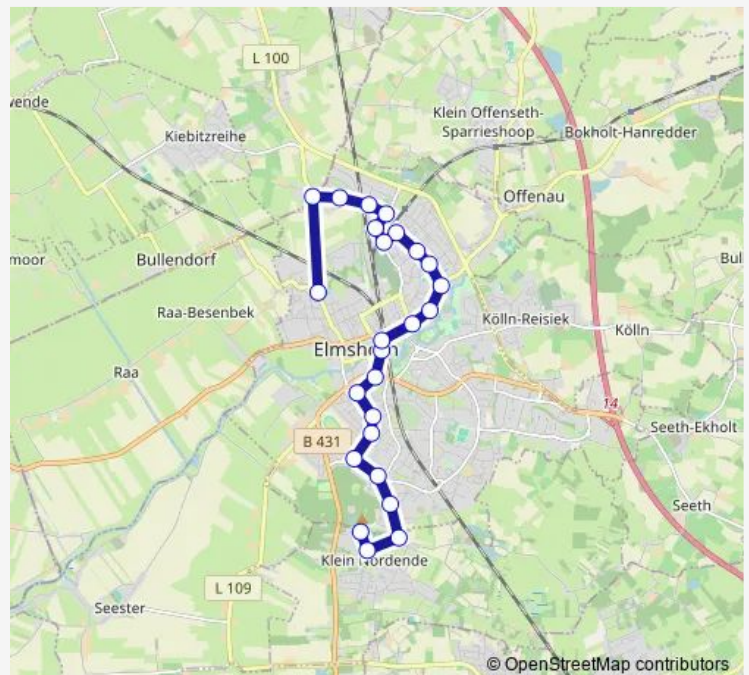

Elmshorn, Eichstraße

Elmshorn, Reichenstraße

Elmshorn, Probstendamm

Bf. Elmshorn (Holstenplatz)

Elmshorn, Krückauweg

Elmshorn, Moltkestraße

Elmshorn, Kaltenweide (Mitte)

Elmshorn, Walfängerstraße

### Route schedule

Klein Nordende, Sandhöhe — Elmshorn, Carl-Zeiss-Straße

Monday 20:57-22:57

Tuesday 20:57-22:57

Wednesday 20:57-22:57

Thursday 20:57-22:57

Friday 20:57-22:57

Saturday 20:57-22:57

### Route info

Direction: Klein Nordende, Sandhöhe

Stops: 28

Trip Duration: 0 hour 33 min

6503

Elmshorn, Stargarder Straße

Elmshorn, August-Bebel-Platz

A Langenmoor

Elmshorn, Zeppelinplatz

Elmshorn, Danziger Straße

Elmshorn, Fuchsberger Damm

Elmshorn, Fuchsberger Allee

Elmshorn, Carl-Zeiss-Straße