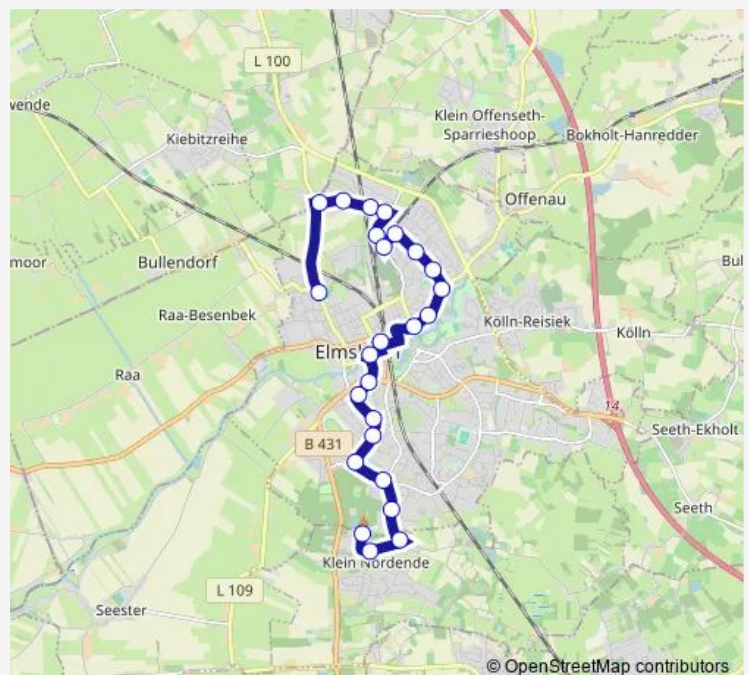

### Direction

Elmshorn, Hasenbusch — Klein Nordende, Am Park

25 stops

[Open route schedule](#)

- Elmshorn, Hasenbusch
- Elmshorn, Grenzweg
- Elmshorn, Sonneck
- Elmshorn, Carl-Zeiss-Straße
- Elmshorn, Fuchsberger Allee
- Elmshorn, Fuchsberger Damm
- Elmshorn, Danziger Straße
- Elmshorn, Zeppelinplatz
- Elmshorn, Koppeldamm
- Elmshorn, Florapromenade
- Elmshorn, Kaltenweide (Mitte)
- Elmshorn, Moltkestraße
- Elmshorn, Krückauweg
- Bf. Elmshorn (Holstenplatz)
- Elmshorn, Probstendamm
- Elmshorn, Reichenstraße
- Elmshorn, Eichstraße
- Elmshorn, Meteorstraße
- Elmshorn, Ollnsstraße (Mitte)
- Elmshorn, Parkweg
- Elmshorn, Heidmühlenweg

### Route schedule

Elmshorn, Hasenbusch — Klein Nordende, Am Park

Monday	04:32-19:28
Tuesday	04:32-19:28
Wednesday	04:32-19:28
Thursday	04:32-19:28
Friday	04:32-19:28
Saturday	06:25-17:28
Sunday	—

### Route info

Direction: Elmshorn, Hasenbusch

Stops: 25

Trip Duration: 0 hour 34 min

Elmshorn, Liether Feldstraße

Klein Nordende, Schulstraße

Klein Nordende, Hofweg

Klein Nordende, Am Park

Elmshorn, Fuchsberger Allee

Elmshorn, Fuchsberger Damm

Elmshorn, Danziger Straße

Elmshorn, Zeppelinplatz

A Langenmoor

Elmshorn, August-Bebel-Platz

Elmshorn, Stargarder Straße

Elmshorn, Walfängerstraße