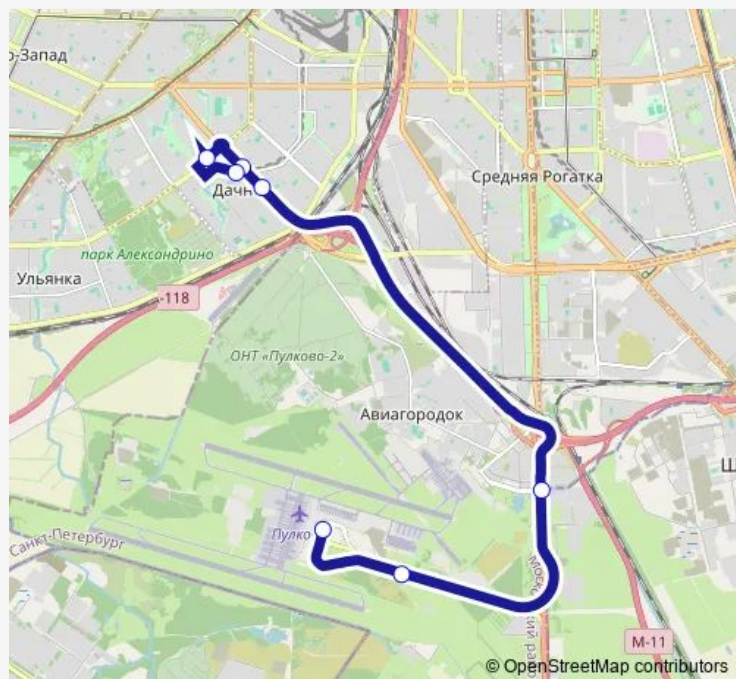

Bus 82Э Станция Метро проспект Ветеранов - Аэропорт Пулково-1

[Go to website](#)**Direction**

ст. Метро проспект Ветеранов — Аэропорт Пулково 1, Посадка

6 stops

[Open route schedule](#)

ст. Метро проспект Ветеранов

я=Кт, Посадки/Высадки Нет

Внуковская ул.

Аэропорт Пулково 1, Посадки Нет

я=Кт, Стоянка, Посадки/Высадки Нет Нет

Аэропорт Пулково 1, Посадка

Route schedule

ст. Метро проспект Ветеранов — Аэропорт Пулково 1, Посадка

Monday	06:00-01:4 ⁺¹
Tuesday	06:00-01:4 ⁺¹
Wednesday	06:00-01:4 ⁺¹
Thursday	06:00-01:4 ⁺¹
Friday	06:00-01:4 ⁺¹
Saturday	06:00-01:4 ⁺¹
Sunday	06:00-01:4 ⁺¹

Route info

Direction: ст. Метро проспект Ветеранов

Stops: 6

Trip Duration: 0 hour 37 min

■ 82Э — Станция Метро проспект Ветеранов - Аэропорт Пулково-1

Direction

Аэропорт Пулково 1, Посадка — ст. Метро проспект Ветеранов

7 stops

[Open route schedule](#)

Аэропорт Пулково 1, Посадка