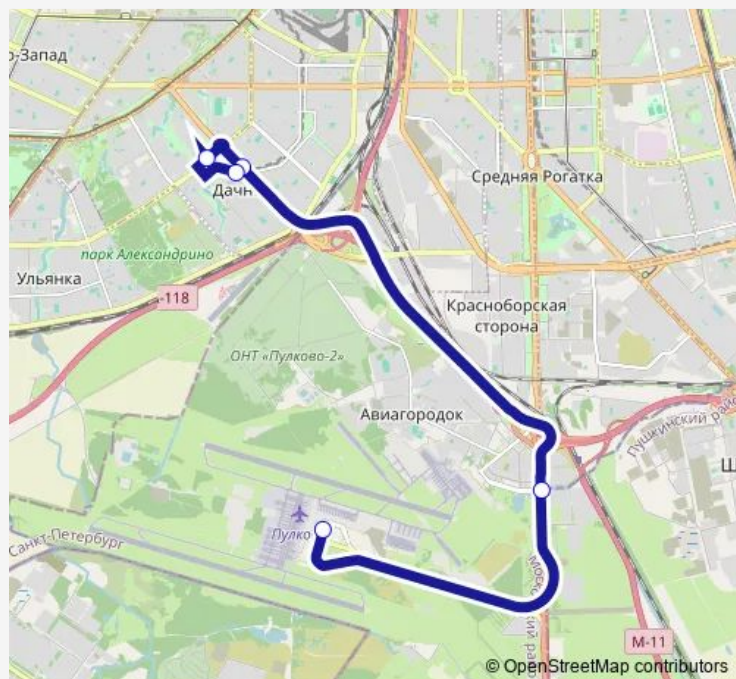

Bus 82э Станция Метро проспект Ветеранов - Аэропорт Пулково-1

[Go to website](#)**Direction**

Аэропорт Пулково 1, Посадка — ст. Метро проспект Ветеранов

5 stops

[Open route schedule](#)

Аэропорт Пулково 1, Посадка

Внуковская ул.

бульвар Новаторов, ст. Метро проспект Ветеранов

пр. Ветеранов

ст. Метро проспект Ветеранов

Route schedule

Аэропорт Пулково 1, Посадка — ст. Метро проспект Ветеранов

Monday	06:05-01:41 ⁺¹
Tuesday	06:05-01:41 ⁺¹
Wednesday	06:05-01:41 ⁺¹
Thursday	06:05-01:41 ⁺¹
Friday	06:05-01:41 ⁺¹
Saturday	06:05-01:41 ⁺¹
Sunday	06:05-01:41 ⁺¹

Route info

Direction: Аэропорт Пулково 1, Посадка

Stops: 5

Trip Duration: 0 hour 25 min

82э — Станция Метро проспект Ветеранов - Аэропорт Пулково-1

Direction

ст. Метро проспект Ветеранов — Аэропорт Пулково 1, Посадка

Monday	06:00-01:04 ⁺¹
Tuesday	06:00-01:04 ⁺¹
Wednesday	06:00-01:04 ⁺¹
Thursday	06:00-01:04 ⁺¹
Friday	06:00-01:04 ⁺¹
Saturday	06:00-01:04 ⁺¹
Sunday	06:00-01:04 ⁺¹

Route info

Direction: ст. Метро проспект Ветеранов