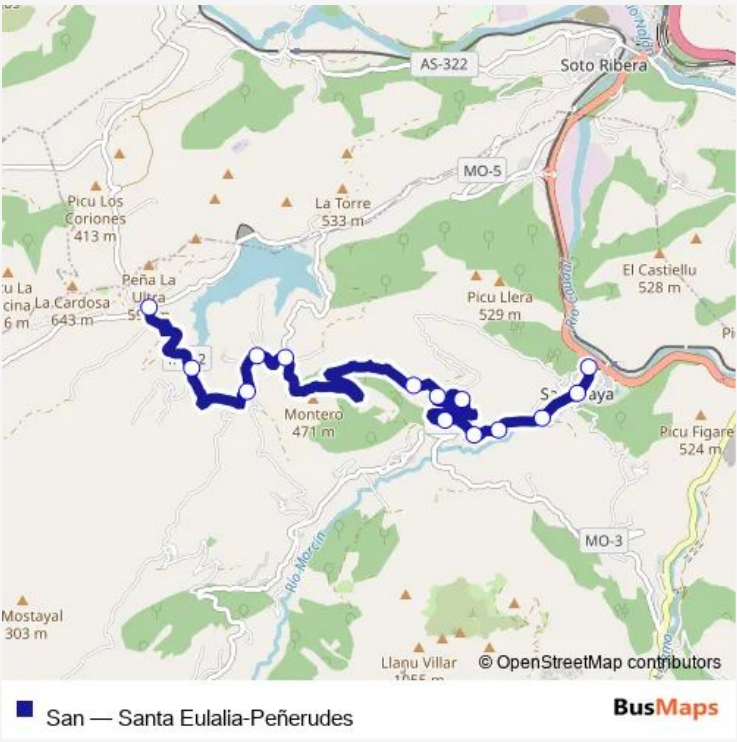

Route schedule

[Santolaya|Santa Eulalia] Santolaya - Rotonda [Cta 02662]
 — [Campo] Peñerudes [Cta 01658]

| | |
|-----------|-------------|
| Monday | 12:30-18:30 |
| Tuesday | 12:30-18:30 |
| Wednesday | 12:30-18:30 |
| Thursday | 12:30-18:30 |
| Friday | 12:30-18:30 |
| Saturday | — |
| Sunday | — |

Route info

Direction: [Santolaya|Santa Eulalia] Santolaya - Rotonda [Cta 02662]

Stops: 14

Trip Duration: 0 hour 16 min

Direction

[Campo] Peñerudes [Cta 02699] — [Santolaya|Santa Eulalia] Santolaya - Rotonda [Cta 02662]

14 stops

[Open route schedule](#)

[Campo] Peñerudes [Cta 02699]

[Duernos, Los] Los Duernos [Cta 02698]

[San Xuan|San Juan] El Cogollo - Iglesia [Cta 02697]

[Cobollo, El|Cogollo, El] El Cobollo [Cta 02696]

[Llavandera|Lavandera] La Piñera - Cruce Argame [Cta 02695]

[Malpica] Malpica [Cta 02689]

[Bolíes, Les|Bolíes, Las] Cruce Las Boliás [Cta 02690]

[Santolaya|Santa Eulalia] Santolaya [Cta 02663]

[Santolaya|Santa Eulalia] Santolaya - Rotonda [Cta 02662]

Route schedule