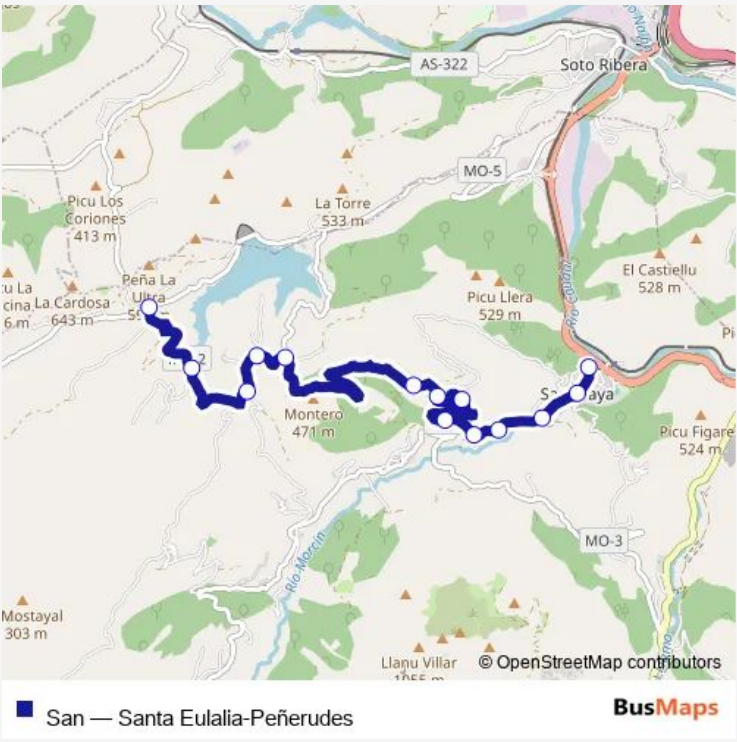

Route schedule
 [Santolaya|Santa Eulalia] Santolaya - Rotonda [Cta 02662]
 — [Campo] Peñerudes [Cta 01658]

Monday	12:30-18:30
Tuesday	12:30-18:30
Wednesday	12:30-18:30
Thursday	12:30-18:30
Friday	12:30-18:30
Saturday	—
Sunday	—

Route info

Direction: [Santolaya|Santa Eulalia] Santolaya - Rotonda [Cta 02662]

Stops: 14

Trip Duration: 0 hour 16 min

Direction

[Campo] Peñerudes [Cta 02699] — [Santolaya|Santa Eulalia] Santolaya - Rotonda [Cta 02662]

14 stops

[Open route schedule](#)

[Campo] Peñerudes [Cta 02699]

[Duernos, Los] Los Duernos [Cta 02698]

[San Xuan|San Juan] El Cogollo - Iglesia [Cta 02697]

[Cobollo, El|Cogollo, El] El Cobollo [Cta 02696]

[Llavandera|Lavandera] La Piñera - Cruce Argame [Cta 02695]

[Malpica] Malpica [Cta 02689]

[Bolíes, Les|Bolíes, Las] Cruce Las Boliás [Cta 02690]

[Santolaya|Santa Eulalia] Santolaya [Cta 02663]

[Santolaya|Santa Eulalia] Santolaya - Rotonda [Cta 02662]

Route schedule