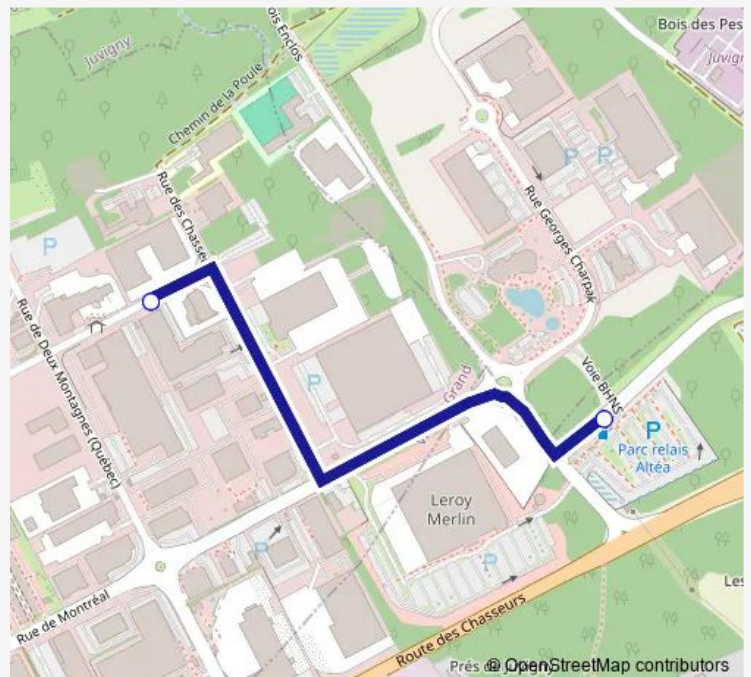

Direction

Les deux montagnes — Parc-relais Altéa

2 stops

[Open route schedule](#)

Les deux montagnes

Parc-relais Altéa

Route schedule

Les deux montagnes — Parc-relais Altéa

Monday	16:00
Tuesday	16:00
Wednesday	16:00
Thursday	16:00
Friday	11:42-16:00
Saturday	—
Sunday	—

Route info

Direction: Les deux montagnes

Stops: 2

Trip Duration: 0 hour 4 min

Direction

Parc-relais Altéa — Lycée des Glieres

Direction: Parc-relais Altéa

Stops: 4

Trip Duration: 0 hour 21 min

Direction

Gare Saint-Didier — Gare

3 stops

[Open route schedule](#)

Gare Saint-Didier

Saturday —

Sunday —

Route info

Direction: Gare

Stops: 4

Trip Duration: 0 hour 15 min

Direction

Lycée des Glières — Parc-relais Altéa