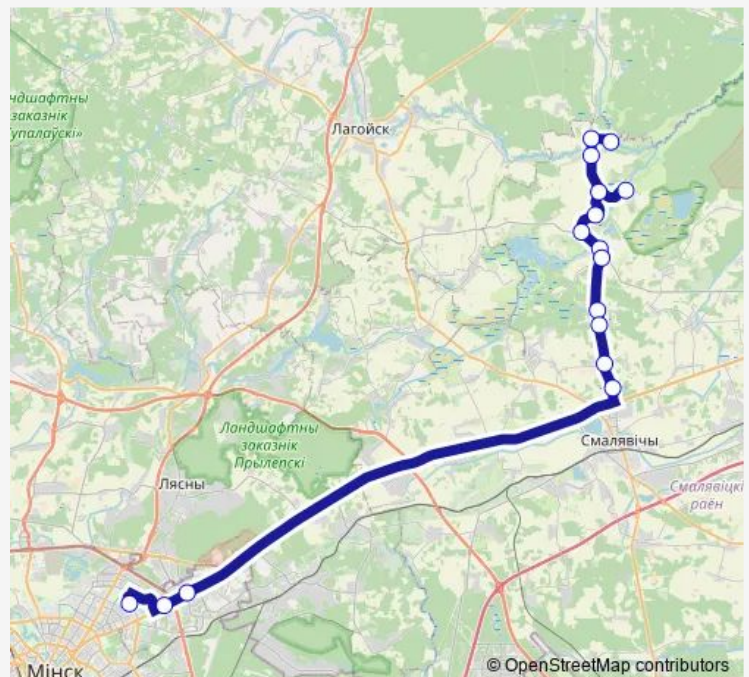

### Direction

Сутокі — ДС Славинского (пригород)

16 stops

[Open route schedule](#)

Сутокі  
Сутокі (крама)  
Антопалле  
Юр'ева  
Паварот на Юр'ева  
Прудзішча  
Паварот на Прудзішча  
Мглё-2  
Мглё-1  
Малая Каменка  
Вялікая Каменка  
Куркава  
Кривая Бяроза  
ст.м. Уручье  
ст.м. Борисовский тракт  
ДС Славинского (пригород)

### Route schedule

Сутокі — ДС Славинского (пригород)

Monday	—
Tuesday	—
Wednesday	—
Thursday	—
Friday	15:30-19:20
Saturday	09:45-12:20
Sunday	09:45-19:20

### Route info

Direction: Сутокі

Stops: 16

Trip Duration: 1 hour 18 min

■ 494c (Минск - Сутоки)

BusMaps

**Direction**

ДС Славинского (пригород) — Сутокі

16 stops

[Open route schedule](#)

ДС Славинского (пригород)

ст.м. Борисовский тракт

ст.м. Уручье (пригород)

Кривая Бяроза

Куркава

Вялікая Каменка