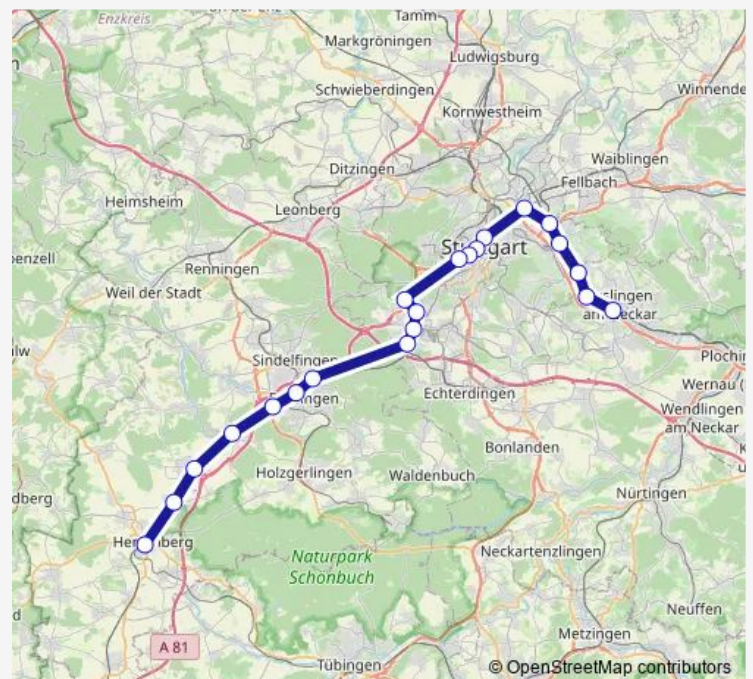

Obertürkheim

Untertürkheim

Neckarpark

Bad Cannstatt

Hauptbahnhof (tief)

Stadtmitte

Feuersee

Schwabstraße

Thursday —

Friday 22:33

Saturday —

Sunday —

Route info

Direction: Esslingen (N)

Stops: 21

Trip Duration: 0 hour 56 min