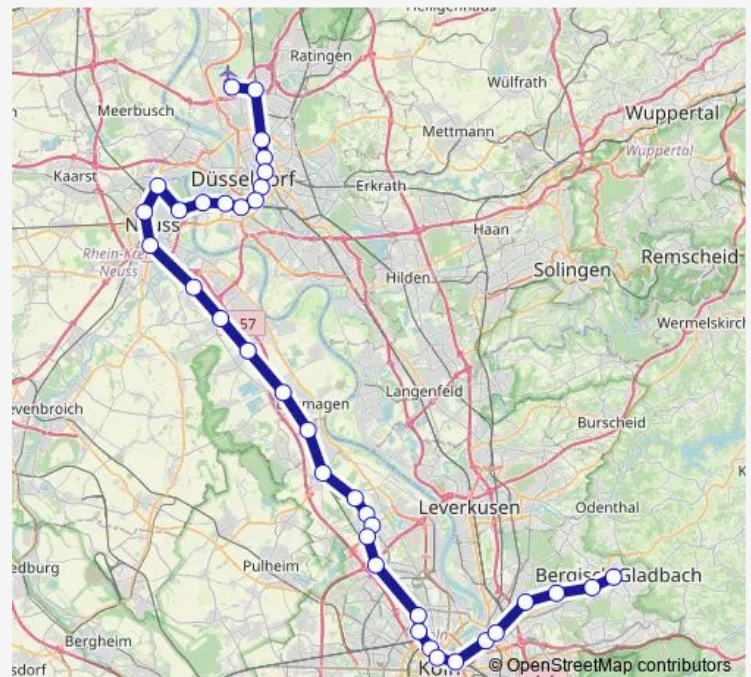

Dormagen

Nievenheim

Neuss Allerheiligen

Route schedule

Bergisch Gladbach — Düsseldorf Flughafen Terminal

Monday 22:23-23:23

Tuesday 01:23-23:23

Wednesday 01:23

Thursday —

Friday —

Saturday 22:23-23:23

Sunday 01:23

Route info

Direction: Bergisch Gladbach

Stops: 36

Trip Duration: 1 hour 42 min

S11

BusMaps

Norf

Neuss Süd

Neuss Hbf

Neuss Am Kaiser

Neuss Rheinparkcenter

Düsseldorf-Hamm

Düsseldorf Völklinger Str.

Düsseldorf-Bilk

Düsseldorf Friedrichstadt

Düsseldorf Hbf

Düsseldorf Wehrhahn

Düsseldorf-Zoo

Düsseldorf-Derendorf

Düsseldorf-Unterrath