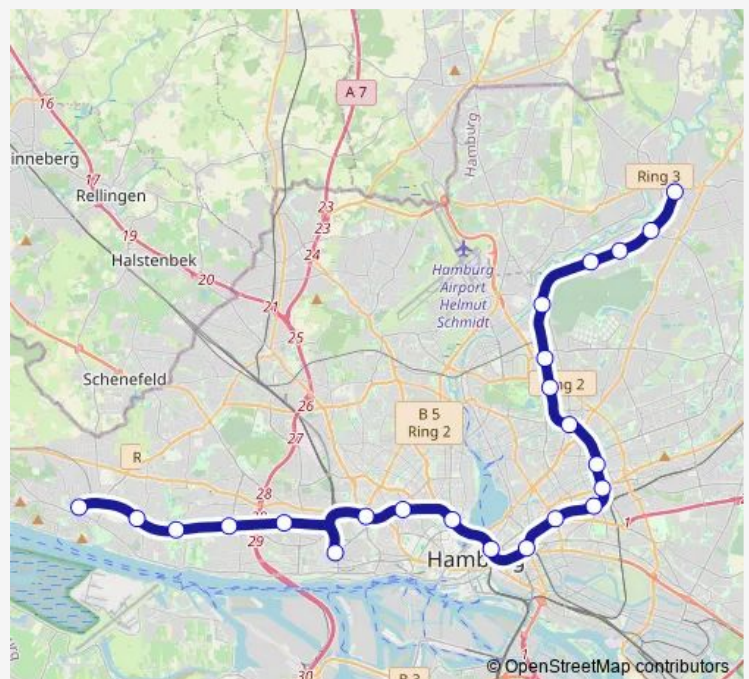

Hasselbrook

Landwehr

Berliner Tor

Hamburg Hbf

Dammtor (Messe/Cch)

Sternschanze (Messe)

Holstenstraße

Altona

Thursday 06:23-17:44

Friday 06:23-17:44

Saturday —

Sunday —

Route info

Direction: Poppenbüttel

Stops: 23

Trip Duration: 0 hour 55 min

■ S11 — Blankenese > Altona > Dammtor > Hauptbahnhof > Barmbek > Poppenbüttel

Hochkamp

Blankenese

Direction

Blankenese — Poppenbüttel

23 stops

[Open route schedule](#)

Blankenese

Hamburg Hbf

Berliner Tor

Landwehr

Hasselbrook

Wandsbeker Chaussee

Friedrichsberg

Barmbek

Alte Wöhr (Stadtspark)