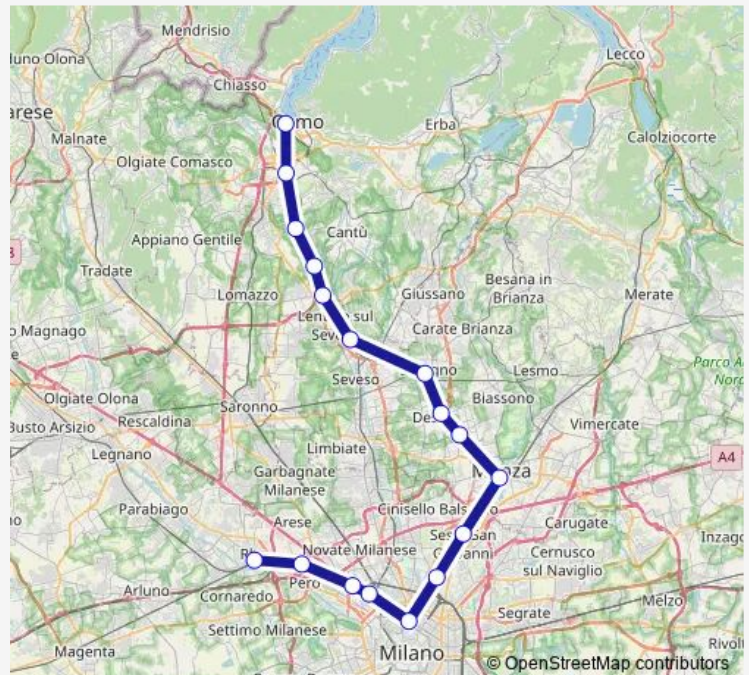

Rail S11 Chiasso-Como-Milano-Rho

Go to website

Direction

Chiasso — Milano Porta Garibaldi

14 stops

[Open route schedule](#)

- Chiasso
- Como S.Giovanni
- Como Camerlata
- Cucciago
- Cantu'-Cermenate
- Carimate
- Camnago-Lentate
- Seregno
- Desio
- Lissone-Muggio'
- Monza
- Sesto S.Giovanni
- Milano Greco Pirelli
- Milano Porta Garibaldi

Route schedule

Chiasso — Milano Porta Garibaldi

Monday	06:13-22:13
Tuesday	06:13-22:13
Wednesday	06:13-22:13
Thursday	06:13-22:13
Friday	06:13-22:13
Saturday	06:13-22:13
Sunday	06:13-22:13

Route info

Direction: Chiasso

Stops: 14

Trip Duration: 1 hour 8 min

S11 — Chiasso-Como-Milano-Rho

Direction

Como S.Giovanni — Rho

17 stops

[Open route schedule](#)

Como S.Giovanni

Como Camerlata

Cucciago

Cantu'-Cermenate

Carimate

Camnago-Lentate

Seregno

Desio

Lissone-Muggio'