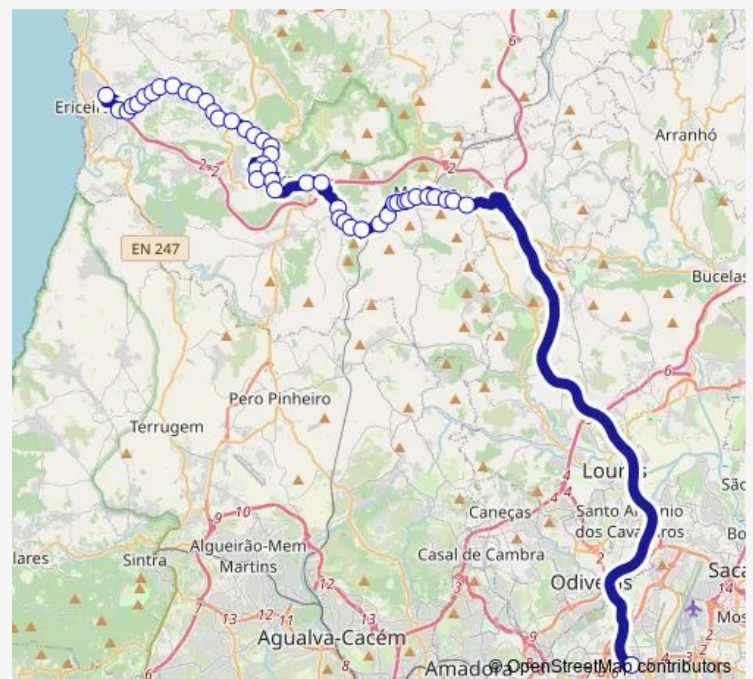

### Route schedule

Campo Grande (Metro) P24 — Ericeira (Terminal Rodoviário) P1

Monday 08:45-18:25

Tuesday 08:00-18:25

Wednesday 08:45-18:25

Thursday 08:45-18:25

Friday 08:45-18:25

Saturday 08:00-17:20

### Route info

Direction: Campo Grande (Metro) P24

Stops: 47

Trip Duration: 1 hour 8 min

2740 — Ericeira (Terminal) - Lisboa (C. Grande) via A8

Pq Intermodal Alto da Vela

Av forças Armadas 8

Av 25 Abril (X) Av Eng Duarte Pacheco