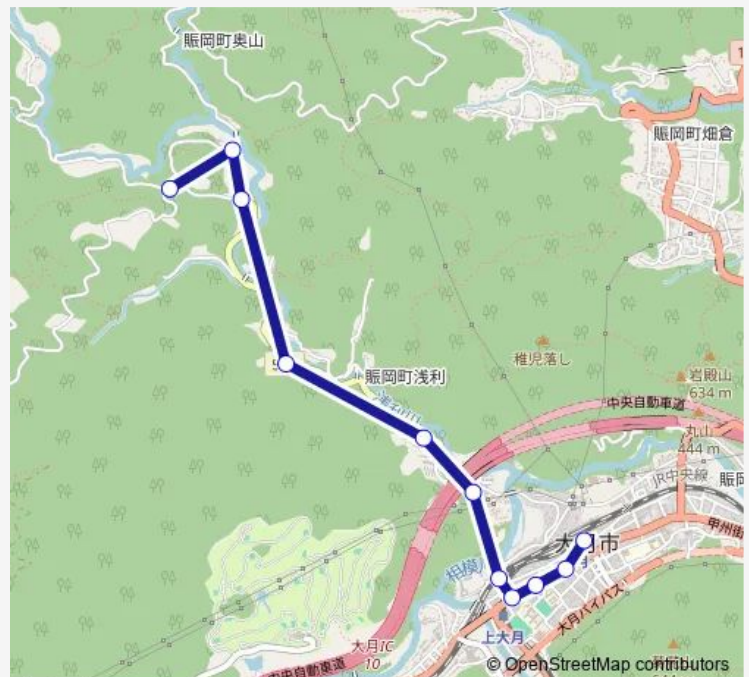

### Direction

大月駅 — 西奥山

11 stops

[Open route schedule](#)

大月駅  
大月一丁目  
市役所前 (大月)  
都留高前  
大月東中入口  
浅利消防会館前  
浅利公民館前  
サンコート大月前  
西奥山公民館前  
遅能戸  
西奥山

### Route schedule

大月駅 — 西奥山

Monday	07:28-17:55
Tuesday	07:28-17:55
Wednesday	07:28-17:55
Thursday	07:28-17:55
Friday	07:28-17:55
Saturday	07:28-16:50
Sunday	07:28-16:50

### Route info

Direction: 大月駅

Stops: 11

Trip Duration: 0 hour 16 min

■ 大月駅発 西奥山方面行き — 大月駅発 西奥山方面行き (【大月】大月駅・西奥山線) BusMaps

大月駅発 西奥山方面行き Bus time schedules and route maps are available in an offline PDF at [busmaps.com](https://busmaps.com). Use the [busmaps.com](https://busmaps.com) website to see live bus times, train schedule or subway schedule, and step-by-step directions for all public transit in Otsuki