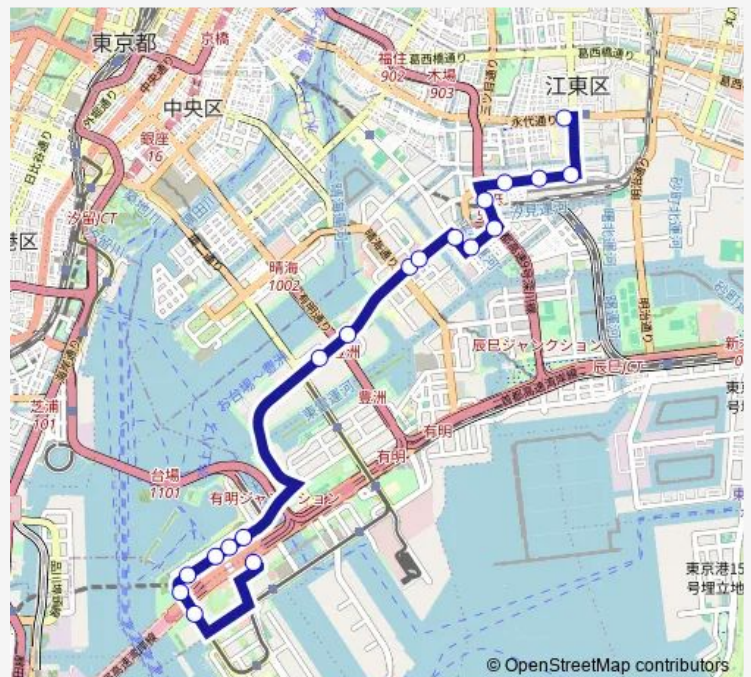

Monday —

Tuesday —

Wednesday —

Thursday —

Friday —

Saturday 09:30-19:05

Sunday 07:00-19:05

Route info

Direction: 東陽町駅前

Stops: 18

Trip Duration: 0 hour 40 min

Direction

東京レポート駅前 — 東陽町駅前

19 stops

[Open route schedule](#)

東京レポート駅前