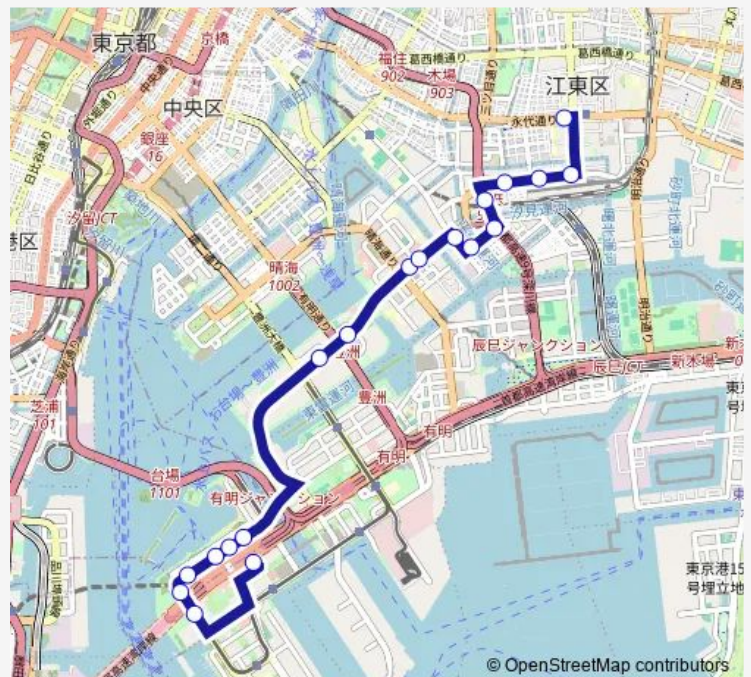

### Route schedule

東陽町駅前 — 東京テレポート駅前

Monday —

Tuesday —

Wednesday —

Thursday —

Friday —

Saturday 09:30-19:05

### Route info

Direction: 東陽町駅前

Stops: 18

Trip Duration: 0 hour 39 min