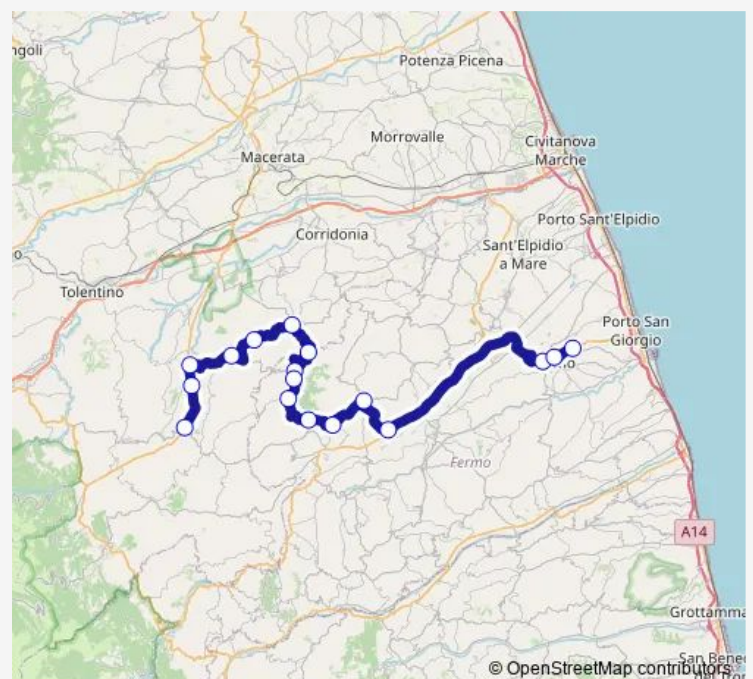

Colmurano - Passo Loro

Loro Piceno (Pensilina E P. Elettronica)

Loro Piceno - Terminaccio

Mogliano

Ponte D'ETE - Mogliano

Massa Fermana - Localita Massa Madonnett

Massa Fermana

Montappone

Monte Vidon Corrado

Monte Vidon Corrado BV. Montegiorgio

Montegiorgio

Montegiorgio Scalo

Fermo-VIA XX Giugno

Fermo (Parcheggio)

Fermo (Liceo)

Route schedule

Route info

Direction: Passo S.Ginesio

Stops: 17

Trip Duration: 1 hour 40 min

Direction

Montegiorgio Scalo — Abbadia DI Fiastra 1

10 stops

[Open route schedule](#)

Friday 08:30

Saturday 08:30

Sunday —

Route info

Direction: Montegiorgio Scalo

Stops: 10

Trip Duration: 0 hour 50 min

Direction