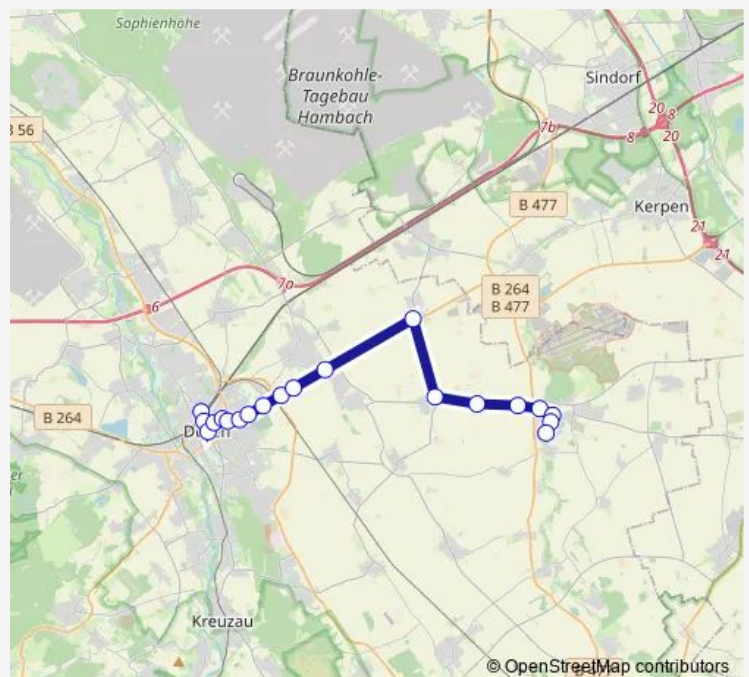

Nörvenich, Hommelsheimer Weg

### Route schedule

Düren, Bahnhof / ZOB (Bus) — Nörvenich, Hommelsheimer Weg

Monday 06:30-19:00

Tuesday 06:30-19:00

Wednesday 06:30-19:00

Thursday 06:30-19:00

Friday 06:30-19:00

Saturday —

### Route info

Direction: Düren, Bahnhof / ZOB (Bus)

Stops: 20

Trip Duration: 0 hour 30 min

Sb8