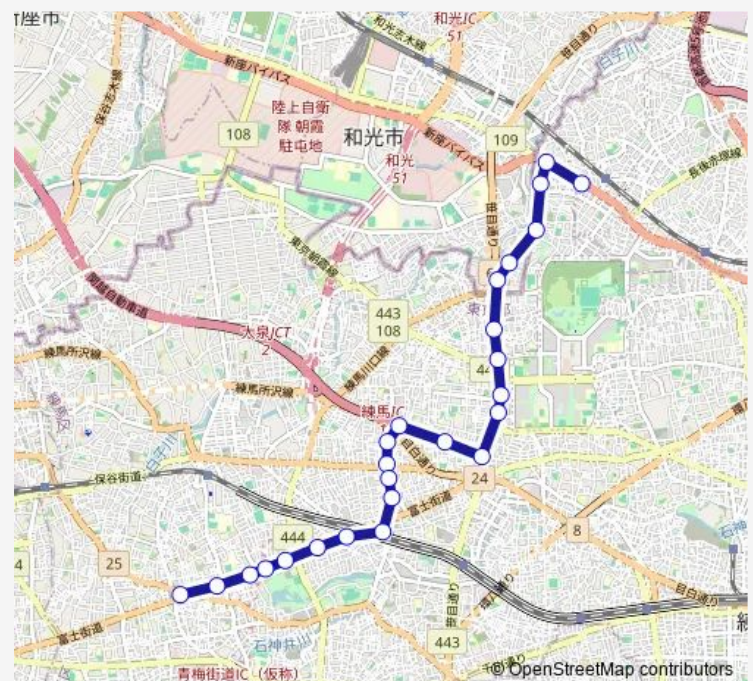

Saturday 06:10-10:59

Sunday 06:10-10:59

Route info

Direction: 西武車庫前 (上石神井営業所)

Stops: 26

Trip Duration: 0 hour 36 min

牛房

旭町三丁目