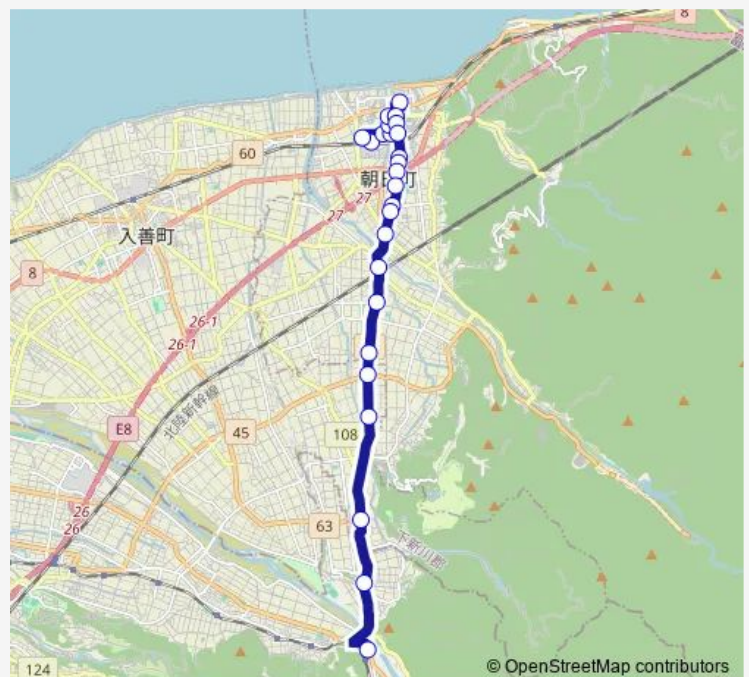

### Route schedule

泊駅前 — 宇奈月市民サービスセンター ( - 旧黒部市役所宇奈月庁舎 )

Monday	10:00-17:50
Tuesday	10:00-17:50
Wednesday	10:00-17:50
Thursday	10:00-17:50
Friday	10:00-17:50
Saturday	—
Sunday	—

### Route info

Direction: 泊駅前

Stops: 26

Trip Duration: 0 hour 29 min

[ 愛本線 ] ( 泊駅 ~ 愛本方面 )

下今江

上今江

舟見交番前