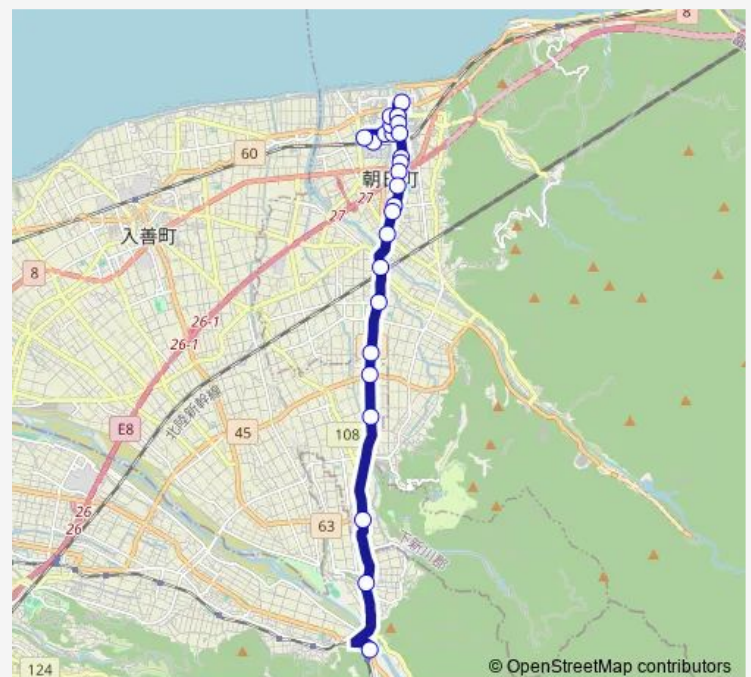

荒川 4 丁目

旧泊高校前

坂東病院

消防署前 (役場東)

サンリーナ・朝日中学校口

旭ヶ丘団地

桜町

桜町南

柳田

まいぶんkan

藤塚

Route schedule

泊駅前 — 宇奈月市民サービスセンター (- 旧黒部市役所宇奈月庁舎)

Monday	10:00-17:50
Tuesday	10:00-17:50
Wednesday	10:00-17:50
Thursday	10:00-17:50
Friday	10:00-17:50
Saturday	—
Sunday	—

Route info

Direction: 泊駅前

Stops: 26

Trip Duration: 0 hour 29 min

[愛本線] (泊駅 ~ 愛本方面)

下今江

上今江

舟見交番前

旧ja愛本支所前

宇奈月市民サービスセンター (-
旧黒部市役所宇奈月庁舎)