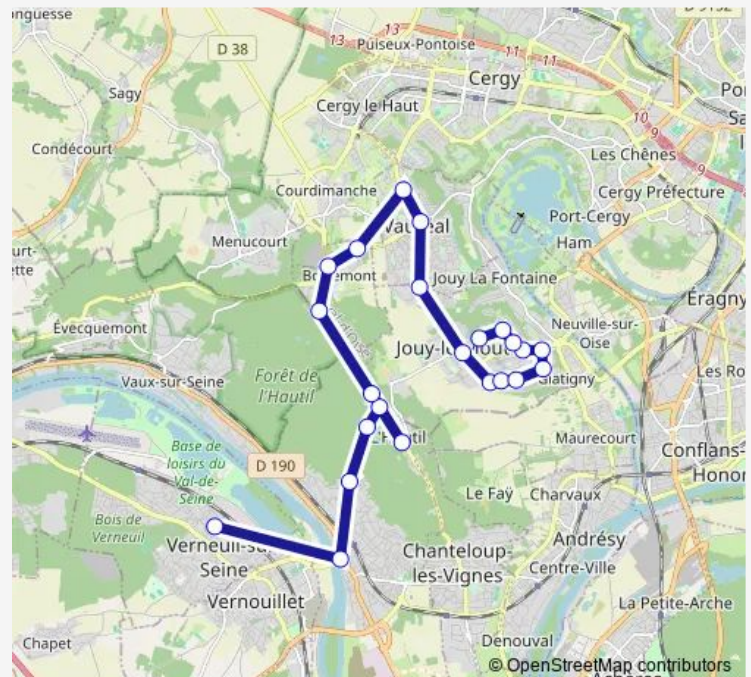

Pont de Triel

Notre Dame

### Route schedule

La Hayette — Notre Dame

Monday —

Tuesday —

Wednesday 07:41

Thursday 07:41

Friday 07:41

Saturday —

### Route info

Direction: La Hayette

Stops: 14

Trip Duration: 0 hour 39 min

## Direction

Le Noyer — Notre Dame

12 stops

[Open route schedule](#)

Le Noyer

Les Valanchards

La Croix Lieu

Boris Vian