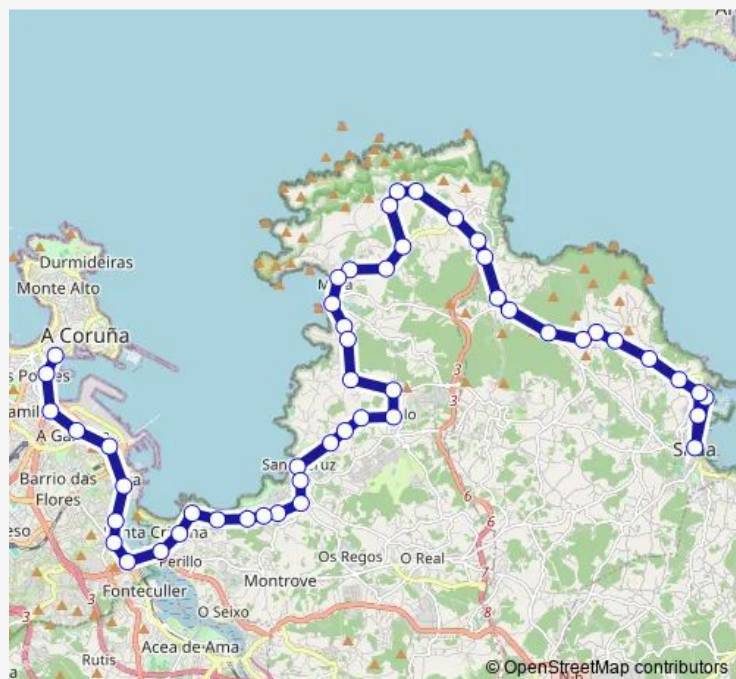

Direction

Concello De Sada — Entrexardíns

50 stops

[Open route schedule](#)

Concello De Sada

Porto Sada Bar Nordeste

Sada E Contornos

Fontan

Saturday —

Sunday —

Route info

Direction: Concello De Sada

Stops: 50

Trip Duration: 0 hour 55 min

■ ALSA - B12 — B12 Concello De Sada-Dexo-Entrexardíns

Mera Nai Pai

Mera Playa

Cabreira

Canide

Breixo

Lourido

Arillo

Igrexa Cementerio Oleiros

Couto Dorneda