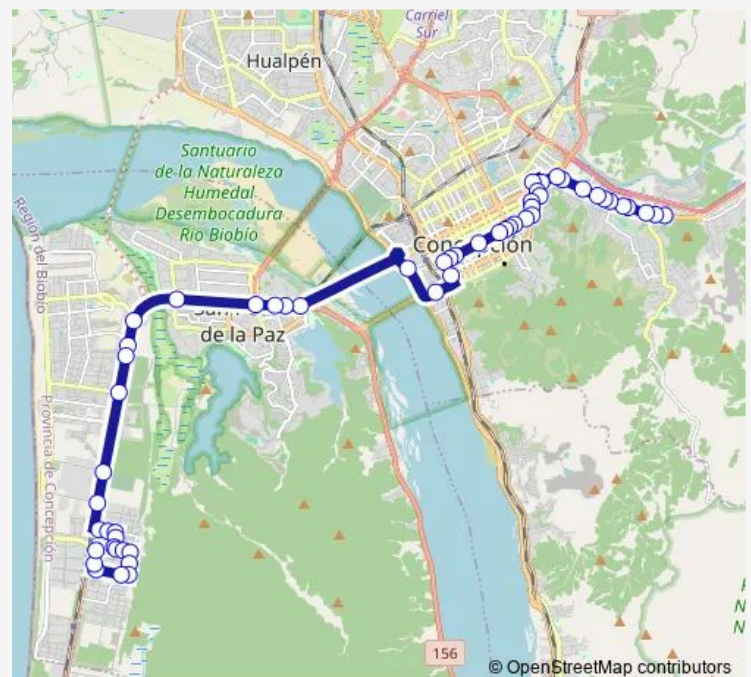

Bdo O'Higgins - Galvarino

O'Higgins - entre Lautaro y Janequeo

Bdo O'Higgins - Paicavi

Route schedule

Av Collao - P1 / Norte — Javier Carrera

Monday 06:00-23:30

Tuesday 06:00-23:30

Wednesday 06:00-23:30

Thursday 06:00-23:30

Friday 06:00-23:30

Saturday 06:00-23:45

Sunday 06:00-23:45

Route info

Direction: Av Collao - P1 / Norte

Stops: 55

Trip Duration: 0 hour 45 min

22C — Lomas Coloradas - Coloane

Bdo O'Higgins - Ongolmo

O'Higgins - entre Ongolmo y Orompello

Correos de Chile - entre Colo Colo y Anibal Pinto

O'Higgins con Angol

O'Higgins - entre Angol y Salas

Serrano entre O'higgins y San Martín

Serrano - Chacabuco

Esmeralda - Errázuriz

Costanera - Central Norte

Ruta 160 - Llacolén

Ruta 160 - Centro Los Heroes / Norte

Ruta 160 - Versluys / Norte

Ruta 160 - Av Pdte. Jorge Alessandri / Norte

Ruta 160 - Diagonal Biobio