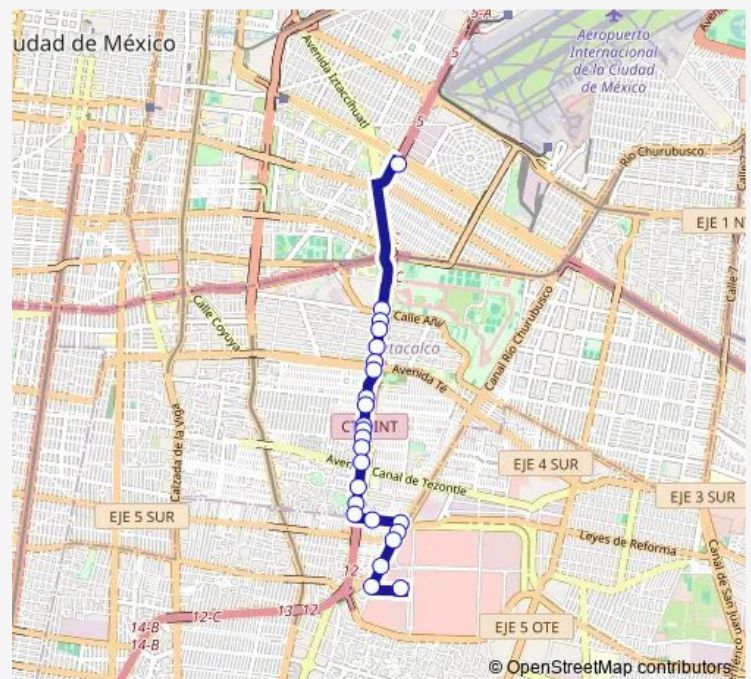

Rio Churubusco y Oriente 114

Rio Churubusco y Oriente 116

Rio Churubusco y Carolos Juan Finlay

Rio Churubusco y Canal de Tezontle

Rio Churubusco y Av. Girasol

Rio Churubusco y Centro Comercial

Rio Churubusco y Canal de Apatlaco

Canal de Apatlaco y Tepehua

Canal de Apatlaco y Canal de Rio Churubusco

Rio de Churubusco y Analistas

Rio Churubusco y Purísimas

Route schedule

Base Metro Aeropuerto — Base Central de Abastos

Monday	00:00
Tuesday	00:00
Wednesday	00:00
Thursday	00:00
Friday	00:00
Saturday	00:00
Sunday	00:00

Route info

Direction: Base Metro Aeropuerto

Stops: 24

Trip Duration: 0 hour 24 min

22C — Centro de Abasto - Metro Aeropuerto

Río Churubusco y Huaiquila

Eje 4 Oriente Canal Río de Churubusco - Hualquila

Base Central de Abastos

## Direction

Base Central de Abastos — Base Metro Aeropuerto

23 stops

[Open route schedule](#)

Base Central de Abastos

Eje 4 Oriente Canal Río de Churubusco - Hualquilla

Hualquilla y Gerentes

Rio Churubusco y Eje 5 La Purísima