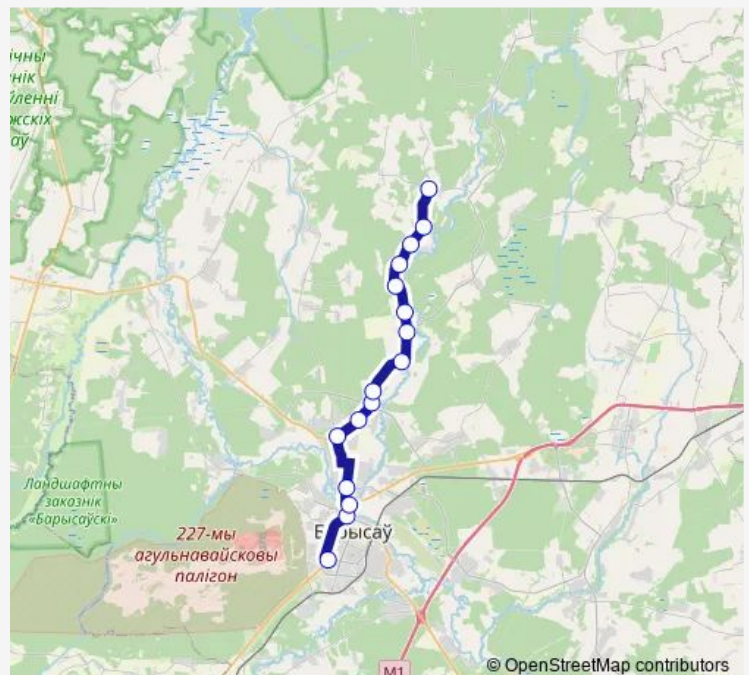

Житьково-2

Блонь

Блонь-2

Юзефово

Садовое товарищество Лесная Поляна

Бродовка

Route schedule

Аўтавакзал Барысаў — Бродовка

Monday 05:50-18:00

Tuesday 05:50-18:00

Wednesday 05:50-13:00

Thursday 05:50-18:00

Friday 05:50-13:00

Saturday 13:00

Sunday —

Route info

Direction: Аўтавакзал Барысаў

Stops: 16

Trip Duration: 0 hour 51 min

■ 235c (Борисов - Бродовка)

Direction

Бродовка — Аўтавакзал Барысаў

16 stops

[Open route schedule](#)