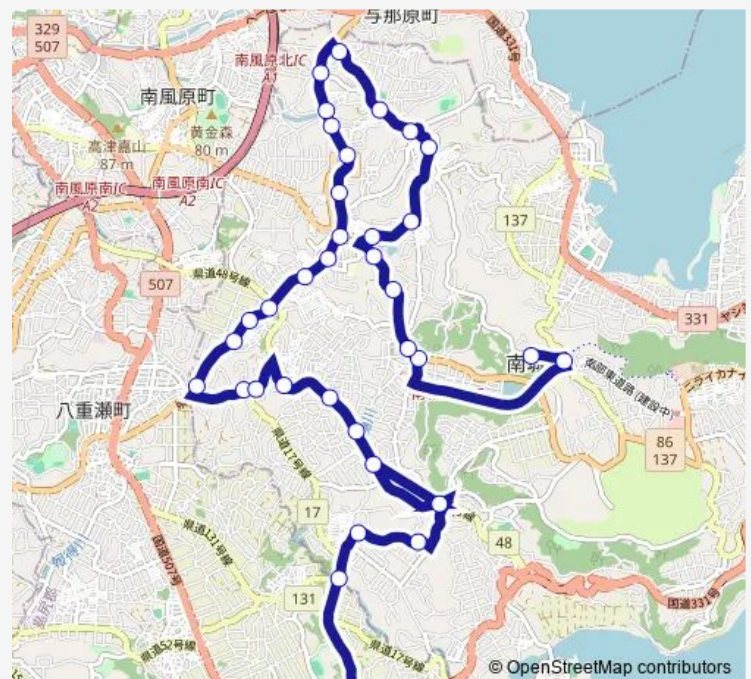

Thursday 06:30

Friday 06:30

Saturday —

Sunday —

Route info

Direction: 南城市役所

Stops: 35

Trip Duration: 0 hour 45 min

G : 向陽高校線 (大里經由)

BusMaps

稻嶺入口

稻嶺

湧稲国入口

湧稲国公民館前

湧稲国

目取真入口

愛地

船越入口

船越

糸数入口

大道

前川ムラヤー前

玉泉洞前

向陽高校前

Stops: 36

Trip Duration: 0 hour 47 min

湧稲国

目取真入口

愛地

船越入口

船越

糸数入口