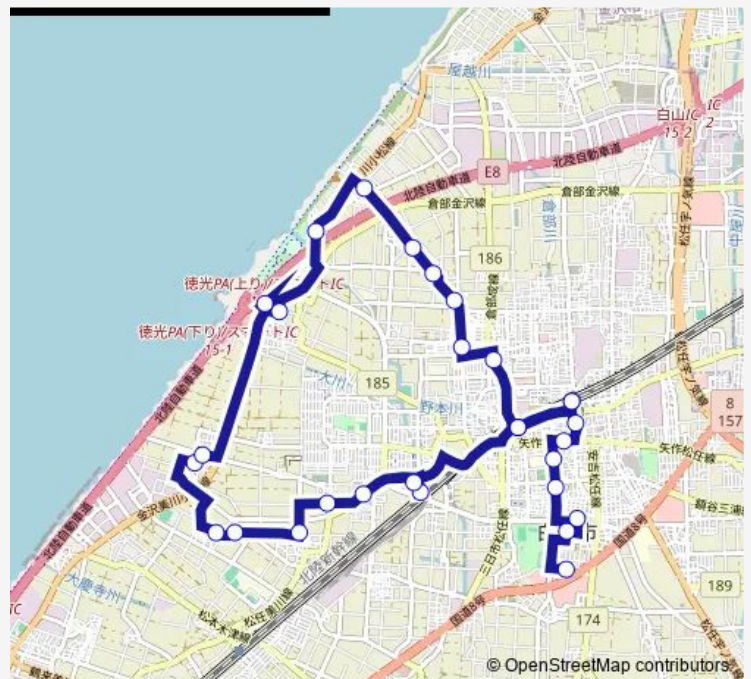

Saturday 11:10-17:40

Sunday —

Route info

Direction: 公立松任石川中央病院

Stops: 30

Trip Duration: 0 hour 52 min

黒瀬

七郎

宮保コミュニティセンター

法仏

千代野南

西松任駅

イータウン白山アルビス北安田店前

茶屋一丁目

松任駅

Direction