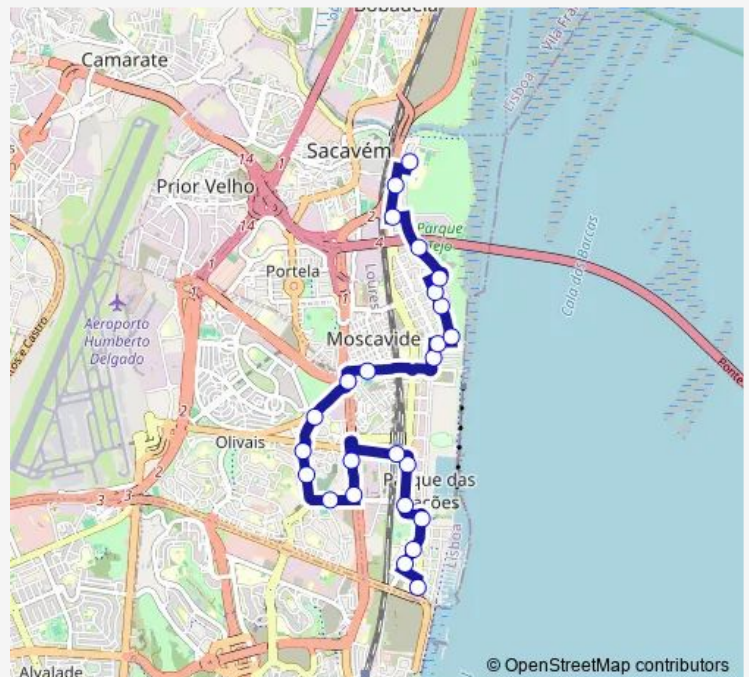

Piscina Olivais

Av. Berlim

Esc. Olivais

Av. Pádua

Av. Inf. D. Henrique / Av. Pádua

Av. Inf. D. Henrique / Av. Berlim

Estação Oriente

R. Caribe

Thursday 07:30-21:00

Friday 07:30-21:00

Saturday —

Sunday —

Route info

Direction: Parque Nações Norte

Stops: 24

Trip Duration: 0 hour 0 min

■ 26b — Parque Nações Sul - Parque Nações Norte

Hosp. Descobertas

Parque Nações Sul

Parque Nações Sul

Direction

Parque Nações Sul — Parque Nações Norte

25 stops

[Open route schedule](#)