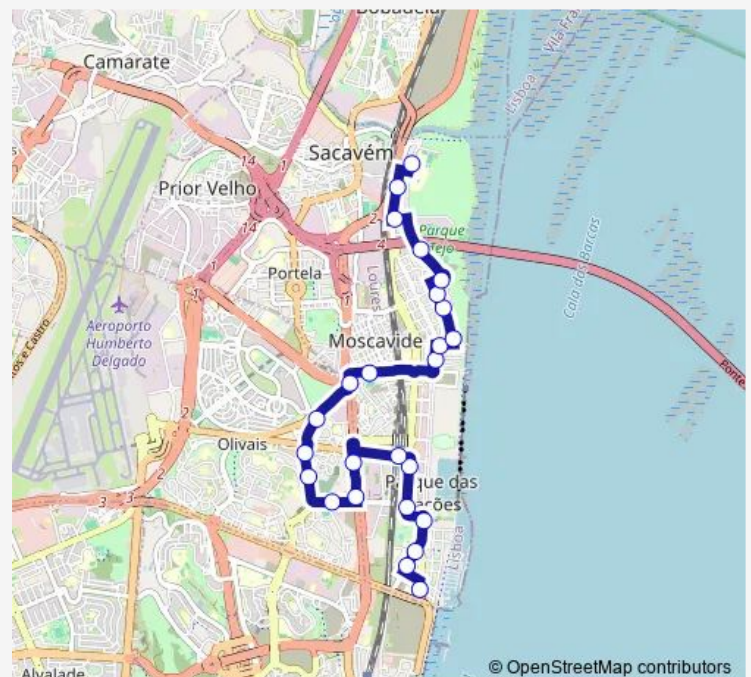

Piscina Olivais

Av. Berlim

Esc. Olivais

Av. Pádua

Av. Inf. D. Henrique / Av. Pádua

Av. Inf. D. Henrique / Av. Berlim

Estação Oriente

R. Caribe

Thursday 07:30-21:00

Friday 07:30-21:00

Saturday —

Sunday —

Route info

Direction: Parque Nações Norte

Stops: 24

Trip Duration: 0 hour 34 min

■ 26B — Parque Nações Sul - Parque Nações Norte

BusMaps

Hosp. Descobertas

Parque Nações Sul

Parque Nações Sul

Direction

Parque Nações Sul — Parque Nações Norte

25 stops

[Open route schedule](#)

Parque Nações Sul

Hosp. Descobertas

Av. Fernando Pessoa

Oceanário Lisboa

Av. Mediterrâneo

R. Caribe

Estação Oriente