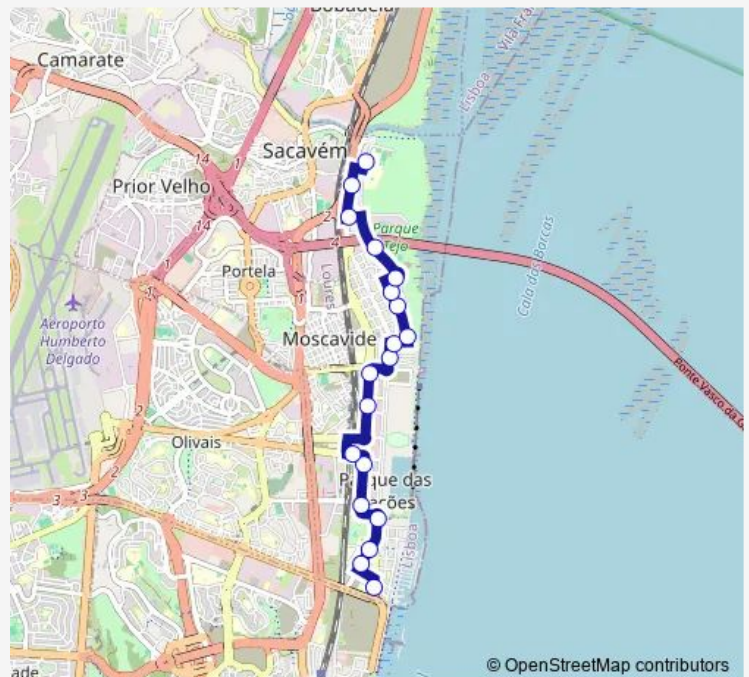

Bus 26b Av. Mediterrâneo - Esc. Vasco Gama

[Go to website](#)

Direction

Parque Nações Sul — Parque Nações Norte

19 stops

[Open route schedule](#)

Parque Nações Sul

Hosp. Descobertas

Av. Fernando Pessoa

Oceanário Lisboa

Av. Mediterrâneo

R. Caribe

Estação Oriente

Av. D. João Ii

Av. Boa Esperança

Cais Olival - Al. Oceanos

Cais Olival

Esc. Vasco Gama

R. Ilha Amores

Passeio Garças

Rossio do Levante

Passeio Tejo

R. Chen He

Via Oriente

Parque Nações Norte

Route schedule

Parque Nações Sul — Parque Nações Norte

Monday —

Tuesday 07:00-21:05

Wednesday —

Thursday —

Friday —

Saturday 07:00-21:05

Sunday 07:00-21:05

Route info

Direction: Parque Nações Sul

Stops: 19

Trip Duration: 0 hour 0 min

© OpenStreetMap contributors

■ 26b — Hosp. Descobertas - Parque Nações Norte

BusMaps