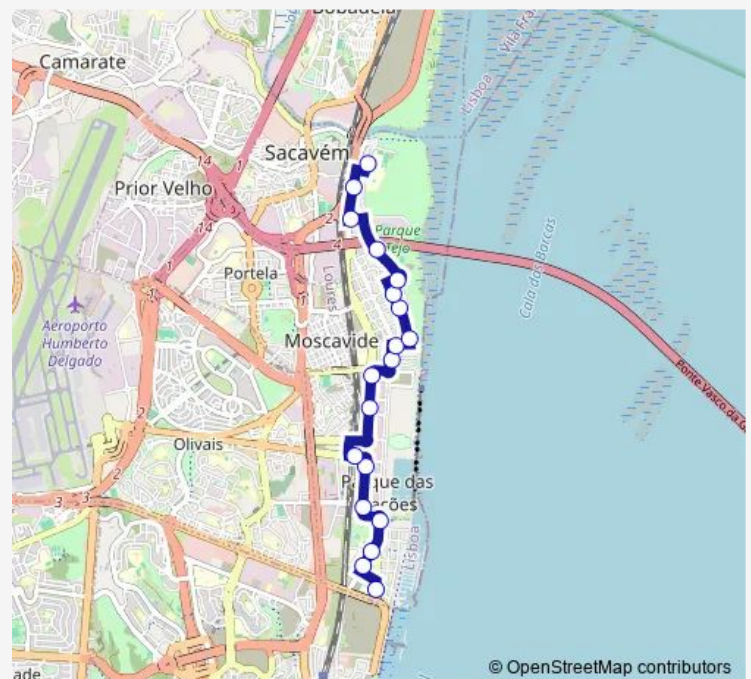

### Route schedule

Parque Nações Sul — Parque Nações Norte

Monday	—
Tuesday	07:00-21:05
Wednesday	—
Thursday	—
Friday	—
Saturday	07:00-21:05
Sunday	07:00-21:05

### Route info

Direction: Parque Nações Sul

Stops: 19

Trip Duration: 0 hour 26 min

© OpenStreetMap contributors

■ 26B — Oceanário Lisboa - R. Chen He